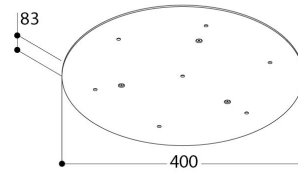

M10 CLUSTERPLATE 7 230V

Afbeeldingen

Specificaties (492977)

Stralingshoek:	nvt	Gewicht:	1,20 kg
Input:	230V 50-60Hz AC		
Lamp:	ACC		
Locatie:	Indoor		
Bevestiging:	Ceiling		

Afwerkingen

Afwerking

TEXTURED BLACK
TEXTURED WHITE