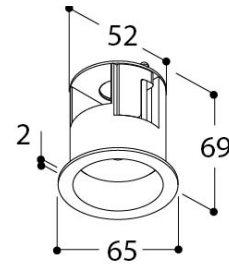

M10 BASE KOSMOS HEAVY LOAD

Afbeeldingen

Specificaties (408636)

Stralingshoek:	nvt	Grootte inbouwgat:	DIA 56
Input:	0	Gewicht:	0,10 kg
Lamp:	ACC		
Locatie:	Indoor		
Bevestiging:	Ceiling		

Afwerkingen

Afwerking