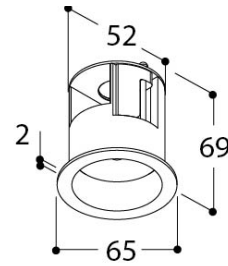

M10 BASE KOSMOS HEAVY LOAD

Afbeeldingen

Specificaties (408657)

Stralingshoek:	nvt	Grootte inbouwgat:	DIA 56
Input:	0	Gewicht:	0,10 kg
Lamp:	ACC		
Locatie:	Indoor		
Bevestiging:	Ceiling		

Afwerkingen

Afwerking