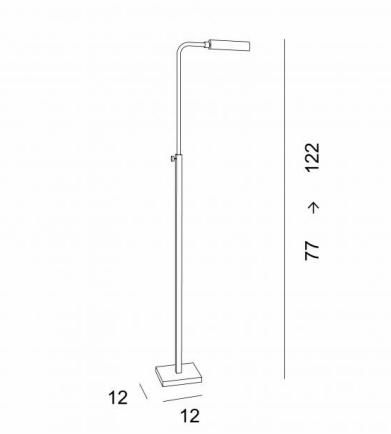

OUADI

OUADI in geborsteld brons

Leeslamp regelbaar in hoogte met richtbare koepel, G9 fitting en voetschakelaar. Geleverd met een LED lamp. Handig en efficiënt

TOTALE AFMETINGEN

H77→122cm L27,5cm

Spot : Ø3,3cm H2,6cm L12cm

BASIS

#12 x 1,5cm

TECHNISCHE GEGEVENS

Eén G9 fitting

LED-lamp wordt geleverd met de verlichting :

4,5W - 500 lm - 2700°K

BESCHIKBARE METALEN AFWERKINGEN EN CODES

28 - Licht brons - 3683 028

29 - Geborsteld brons - 3683 029

HEIGHT
ADJUSTABLE

G9

ONLY
LED BULB

FOOT
SWITCH

LED
BULB
INCLUDED

2700°K

DIM