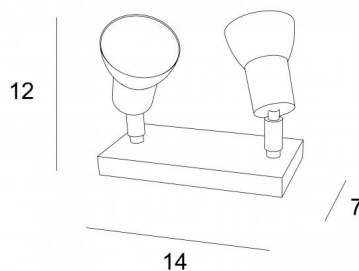

SADIRA PL2

SADIRA PL2 in licht brons

Deze spot van de nieuwste generatie is uitgerust met een dimmer voor de LED-lamp. Een minimalistisch ontwerp met een afdekking voor de gloeilamp die discretie brengt op een kast of een ander meubel. Met deze spot kunt u uw voorwerp, beeldhouwwerk, schilderij of foto met de juiste intensiteit verlichten. Deze spot zal snel een must-have voor uw interieur worden.

TOTALE AFMETINGEN

L14 x 7→11cm H7,5→12cm

Spot : Ø2,8→5,3cm L6,7cm

BASIS

14 x 7 x 1,5cm

TECHNISCHE GEGEVENS

Twee GU10 fittingen

Geen transformator