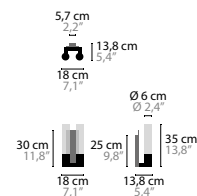

INFINITY

DESIGN BY COEN MUNSTERS

14553 H6+1

Ø 55 cm Ø 21,7"

14555 H9+1

Ø 55 cm Ø 21,7"

14557 H12+1

Ø 80 cm Ø 31,5"

14561 H15+1

Ø 80 cm Ø 31,5"

14519 W1

14523 W2

14554 H6+1

Ø 55 cm Ø 21,7"

14556 H9+1

Ø 55 cm Ø 21,7"

14558 H12+1

Ø 80 cm Ø 31,5"

14563 H15+1

Ø 80 cm Ø 31,5"

14521 W1

14525 W2

INFINITY H6+1

BASE: 7 X GU10 / 220V / MAX. 50W

14553 35CM

COLORS 00 01 02 05 10 12 13 14 16

14554 53CM

COLORS 00 01 02 05 10 12 13 14 16

INFINITY H9+1

BASE: 10 X GU10 / 220V / MAX. 50W

14555 35CM

COLORS 00 01 02 05 10 12 13 14 16

14556 53CM

COLORS 00 01 02 05 10 12 13 14 16

INFINITY H12+1

BASE: 13 X GU10 / 220V / MAX. 50W

14557 35CM

COLORS 00 01 02 05 10 12 13 14 16

14558 53CM

COLORS 00 01 02 05 10 12 13 14 16

INFINITY H15+1

BASE: 16 X GU10 / 220V / MAX. 50W

14561 35CM

COLORS 00 01 02 05 10 12 13 14 16

14563 53CM

COLORS 00 01 02 05 10 12 13 14 16

INFINITY W1

BASE: 1 X GU10 / 220V / MAX. 50W

14519 35CM

COLORS 00 01 02 05 10 12 13 14 16

14521 53CM

COLORS 00 01 02 05 10 12 13 14 16

INFINITY W2

BASE: 2 X GU10 / 220V / MAX. 50W

14523 35CM

COLORS 00 01 02 05 10 12 13 14 16

14525 53CM

COLORS 00 01 02 05 10 12 13 14 16

COLORS

GENERAL INFORMATION:

- DIMMABLE
- OTHER SIZES AND COLORS ON REQUEST
- CRYSTAL CHAINS INCLUDED. CUSTOMER'S CHOICE WHETHER TO USE THEM (14553/14554/14555/14556/14557/14558/14561/14563/14519/14521/14523/14525)