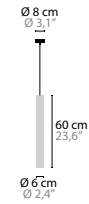

**14535 H8**

**14536 H12**

**14537 H16**

**14528 H1**

**14529 H1**

**14530 H1**

**14531 H1**

**14532 H1**

**INFINITY H16**

BASE: 16 X GU10 / 220V / MAX. 50W

**14537**

4 X 40 CM, 5 X 60 CM, 5 X 90 CM, 2 X 145 CM  
**COLORS** 00 01 02 05 10 12 13 14 16

**INFINITY H1**

BASE: 1 X GU10 / 220V / MAX. 50W

- 14528** 25 CM TUBE
- 14529** 40 CM TUBE
- 14530** 60 CM TUBE
- 14531** 90 CM TUBE
- 14532** 145 CM TUBE