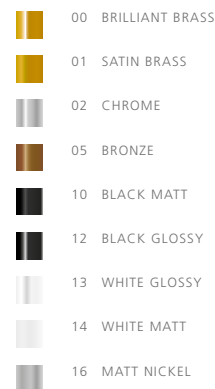

### INFINITY W2

BASE: 2 X GU10 / 220V / MAX. 50W

14523 35CM

COLORS 00 01 02 05 10 12 13 14 16

14525 53CM

COLORS 00 01 02 05 10 12 13 14 16

### COLORS

**COLORS** 00 01 02 05 10 12 13 14 16  
**COLORS** 00 01 02 05 10 12 13 14 16  
**COLORS** 00 01 02 05 10 12 13 14 16  
**COLORS** 00 01 02 05 10 12 13 14 16  
**COLORS** 00 01 02 05 10 12 13 14 16

**COLORS**

-  00 BRILLIANT BRASS
-  01 SATIN BRASS
-  02 CHROME
-  05 BRONZE
-  10 BLACK MATT
-  12 BLACK GLOSSY
-  13 WHITE GLOSSY
-  14 WHITE MATT
-  16 MATT NICKEL

**GENERAL INFORMATION:** - DIMMABLE  
 - OTHER SIZES AND COLORS ON REQUESTS