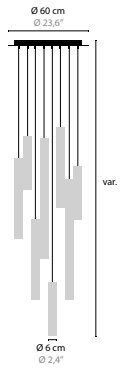

14535 H8

INFINITY H8

BASE: 8 X GU10 / 220V / MAX. 50W

14535

3 X 40 CM, 3 X 60 CM, 2 X 90 CM
COLORS 00 01 02 05 10 12 13 14 16

INFINITY H12

BASE: 12 X GU10 / 220V / MAX. 50W

14536

4 X 40 CM, 4 X 60 CM, 4 X 90 CM
COLORS 00 01 02 05 10 12 13 14 16

INFINITY H16

BASE: 16 X GU10 / 220V / MAX. 50W

14537

4 X 40 CM, 5 X 60 CM, 5 X 90 CM, 2 X 145 CM
COLORS 00 01 02 05 10 12 13 14 16

INFINITY H1

BASE: 1 X GU10 / 220V / MAX. 50W

- **14528** 25 CM TUBE
- **14529** 40 CM TUBE
- **14530** 60 CM TUBE
- **14531** 90 CM TUBE
- **14532** 145 CM TUBE

COLORS 00 01 02 05 10 12 13 14 16
COLORS 00 01 02 05 10 12 13 14 16
COLORS 00 01 02 05 10 12 13 14 16
COLORS 00 01 02 05 10 12 13 14 16
COLORS 00 01 02 05 10 12 13 14 16

COLORS

- 00 BRILLIANT BRASS
- 01 SATIN BRASS
- 02 CHROME
- 05 BRONZE
- 10 BLACK MATT
- 12 BLACK GLOSSY
- 13 WHITE GLOSSY
- 14 WHITE MATT
- 16 MATT NICKEL

GENERAL INFORMATION: - DIMMABLE
- OTHER SIZES AND COLORS ON REQUESTS