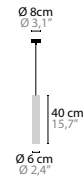

**14535 H8**

**14536 H12**

**14537 H16**

**14528 H1**

**14529 H1**

**14530 H1**

**14531 H1**

**14532 H1**

**INFINITY H16**

BASE: 16 X GU10 / 220V / MAX. 50W

**14537**

4 X 40 CM, 5 X 60 CM, 5 X 90 CM, 2 X 145 CM  
**COLORS** 00 01 02 05 10 12 13 14 16

**INFINITY H1**

BASE: 1 X GU10 / 220V / MAX. 50W

- 14528** 25 CM TUBE
- 14529** 40 CM TUBE
- 14530** 60 CM TUBE
- 14531** 90 CM TUBE
- 14532** 145 CM TUBE