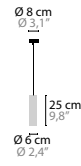

**14535 H8**

**14536 H12**

**14537 H16**

**14528 H1**

**14529 H1**

**14530 H1**

**14531 H1**

**14532 H1**

**INFINITY H16**

BASE: 16 X GU10 / 220V / MAX. 50W

**14537**

4 X 40 CM, 5 X 60 CM, 5 X 90 CM, 2 X 145 CM  
**COLORS** 00 01 02 05 10 12 13 14 16

**INFINITY H1**

BASE: 1 X GU10 / 220V / MAX. 50W

- 14528** 25 CM TUBE
- 14529** 40 CM TUBE
- 14530** 60 CM TUBE
- 14531** 90 CM TUBE
- 14532** 145 CM TUBE