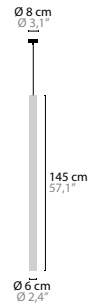

### INFINITY W2

BASE: 2 X GU10 / 220V / MAX. 50W

14523 35CM

COLORS 00 01 02 05 10 12 13 14 16

14525 53CM

COLORS 00 01 02 05 10 12 13 14 16

**14535 H8**

**14536 H12**

**14537 H16**

**14528 H1**

**14529 H1**

**14530 H1**

**14531 H1**

**14532 H1**

**INFINITY H8**

BASE: 8 X GU10 / 220V / MAX. 50W

**14535**

3 X 40 CM, 3 X 60 CM, 2 X 90 CM  
**COLORS** 00 01 02 05 10 12 13 14 16

**INFINITY H12**

BASE: 12 X GU10 / 220V / MAX. 50W

**14536**

4 X 40 CM, 4 X 60 CM, 4 X 90 CM  
**COLORS** 00 01 02 05 10 12 13 14 16

**INFINITY H16**

BASE: 16 X GU10 / 220V / MAX. 50W

**14537**

4 X 40 CM, 5 X 60 CM, 5 X 90 CM, 2 X 145 CM  
**COLORS** 00 01 02 05 10 12 13 14 16

**INFINITY H1**

BASE: 1 X GU10 / 220V / MAX. 50W

- 14528** 25 CM TUBE
- 14529** 40 CM TUBE
- 14530** 60 CM TUBE
- 14531** 90 CM TUBE
- 14532** 145 CM TUBE