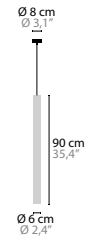

**14535 H8**

**14536 H12**

**14537 H16**

**14528 H1**

**14529 H1**

**14530 H1**

**14531 H1**

**14532 H1**

**INFINITY H16**

BASE: 16 X GU10 / 220V / MAX. 50W

**14537**

4 X 40 CM, 5 X 60 CM, 5 X 90 CM, 2 X 145 CM  
**COLORS** 00 01 02 05 10 12 13 14 16

**INFINITY H1**

BASE: 1 X GU10 / 220V / MAX. 50W

- 14528** 25 CM TUBE
- 14529** 40 CM TUBE
- 14530** 60 CM TUBE
- 14531** 90 CM TUBE
- 14532** 145 CM TUBE