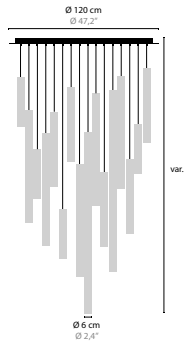

14537 H16

INFINITY H8

BASE: 8 X GU10 / 220V / MAX. 50W

14535

3 X 40 CM, 3 X 60 CM, 2 X 90 CM
COLORS 00 01 02 05 10 12 13 14 16

INFINITY H12

BASE: 12 X GU10 / 220V / MAX. 50W

14536

4 X 40 CM, 4 X 60 CM, 4 X 90 CM
COLORS 00 01 02 05 10 12 13 14 16

INFINITY H16

BASE: 16 X GU10 / 220V / MAX. 50W

14537

4 X 40 CM, 5 X 60 CM, 5 X 90 CM, 2 X 145 CM
COLORS 00 01 02 05 10 12 13 14 16

INFINITY H1

BASE: 1 X GU10 / 220V / MAX. 50W

- **14528** 25 CM TUBE
- **14529** 40 CM TUBE
- **14530** 60 CM TUBE
- **14531** 90 CM TUBE
- **14532** 145 CM TUBE

COLORS 00 01 02 05 10 12 13 14 16
COLORS 00 01 02 05 10 12 13 14 16
COLORS 00 01 02 05 10 12 13 14 16
COLORS 00 01 02 05 10 12 13 14 16
COLORS 00 01 02 05 10 12 13 14 16

COLORS

- 00 BRILLIANT BRASS
- 01 SATIN BRASS
- 02 CHROME
- 05 BRONZE
- 10 BLACK MATT
- 12 BLACK GLOSSY
- 13 WHITE GLOSSY
- 14 WHITE MATT
- 16 MATT NICKEL

GENERAL INFORMATION: - DIMMABLE
- OTHER SIZES AND COLORS ON REQUESTS