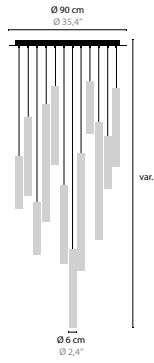

14536 H12

INFINITY H8

BASE: 8 X GU10 / 220V / MAX. 50W

14535

3 X 40 CM, 3 X 60 CM, 2 X 90 CM
COLORS 00 01 02 05 10 12 13 14 16

INFINITY H12

BASE: 12 X GU10 / 220V / MAX. 50W

14536

4 X 40 CM, 4 X 60 CM, 4 X 90 CM
COLORS 00 01 02 05 10 12 13 14 16

INFINITY H16

BASE: 16 X GU10 / 220V / MAX. 50W

14537

4 X 40 CM, 5 X 60 CM, 5 X 90 CM, 2 X 145 CM
COLORS 00 01 02 05 10 12 13 14 16

INFINITY H1

BASE: 1 X GU10 / 220V / MAX. 50W

- **14528** 25 CM TUBE
- **14529** 40 CM TUBE
- **14530** 60 CM TUBE
- **14531** 90 CM TUBE
- **14532** 145 CM TUBE

COLORS 00 01 02 05 10 12 13 14 16
COLORS 00 01 02 05 10 12 13 14 16
COLORS 00 01 02 05 10 12 13 14 16
COLORS 00 01 02 05 10 12 13 14 16
COLORS 00 01 02 05 10 12 13 14 16

COLORS

- 00 BRILLIANT BRASS
- 01 SATIN BRASS
- 02 CHROME
- 05 BRONZE
- 10 BLACK MATT
- 12 BLACK GLOSSY
- 13 WHITE GLOSSY
- 14 WHITE MATT
- 16 MATT NICKEL

GENERAL INFORMATION: - DIMMABLE
- OTHER SIZES AND COLORS ON REQUESTS