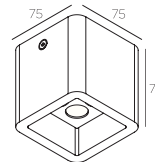

Material

aluminium

Materiaal

aluminium

Matériau

aluminium

Finish

polished varnished - black - chrome - white
LED holder : grey
lens : PMMA

Afwerking

gepolijst en vernist - zwart - chroom - wit
LED houder : grijs
lens : PMMA

Finition

poli et vernis - noir - chrome - blanc
module LED : gris
lentille : PMMA

Lightsource

4 x power LED (included) 1.2W
cold white : 6000K - 440lm - CRI >75
4 x LED (included) 0.96W
warm white : 2700K - 456lm - CRI >93
beam : 10° - 25° - 40°

Lichtbron

4 x power LED (inclusief) 1.2W
koud wit : 6000K - 440lm - CRI >75
4 x LED (inclusief) 0.96W
warm wit : 2700K - 456lm - CRI >93
lichtbundel : 10° - 25° - 40°

Source lumineuse

4 x power LED (inclus) 1.2W
blanc froid : 6000K - 440lm - CRI >75
4 x LED (inclus) 0.96W
blanc chaud : 2700K - 456lm - CRI >93
rayon de lumière : 10° - 25° - 40°

Connection

230V - driver included

Aansluiting

230V - voeding inclusief

Connexion

230V - convertisseur inclus

Specifications

indoor
ceiling mounting
class I
IP40

Specificaties

binnen
plafondmontage
klasse I
IP40

Spécifications

intérieur
plafonnier
classe I
IP40

Accessories

cover plate : 90 x 90 mm
polished varnished - black - chrome - gold - white

Accessoires

afdekplaat : 90 x 90 mm
gepolijst en vernist - zwart - chroom - goud - wit

Accessoires

cache : 90 x 90 mm
poli et vernis - noir - chrome - or - blanc