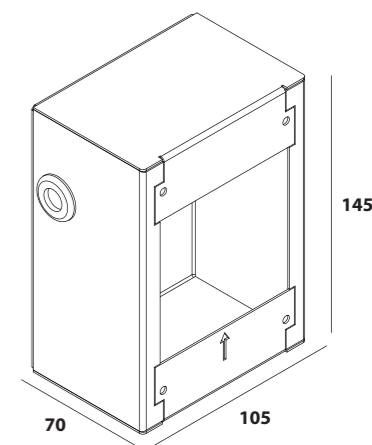

Concrete Box 186

Manual/

150 x 110

CONCRETE BOX 186 ◇
270 11 186 ◇

DEEL
PARTIE
TEIL
PART
PARTE
PARTE

 **DELTA**LIGHT®

CONCRETE BOX 186

DELTA LIGHT

Accessory Set

3x

1 FOLD METHOD

CONCRETE BOX 186

DELTA LIGHT