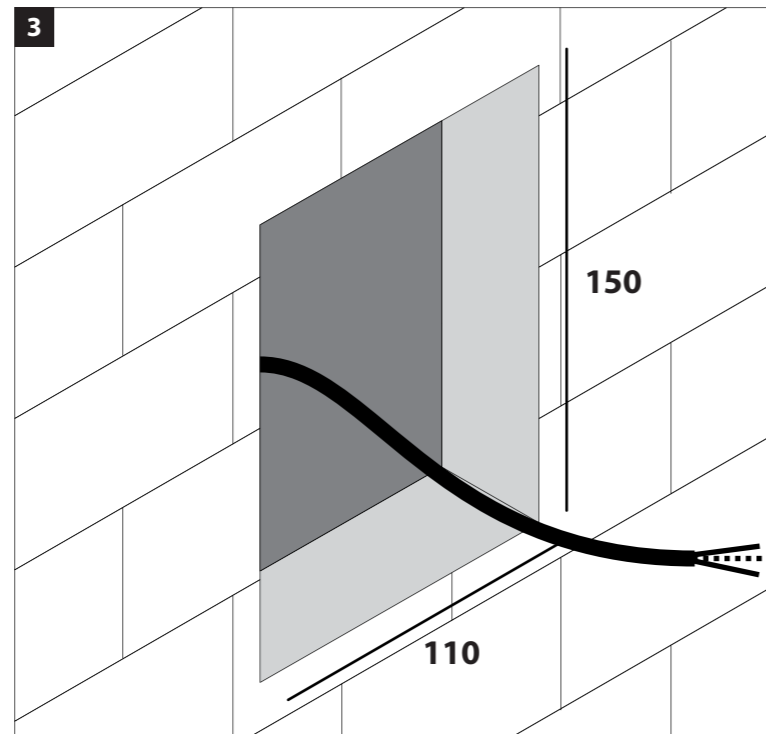

1 FOLD METHOD