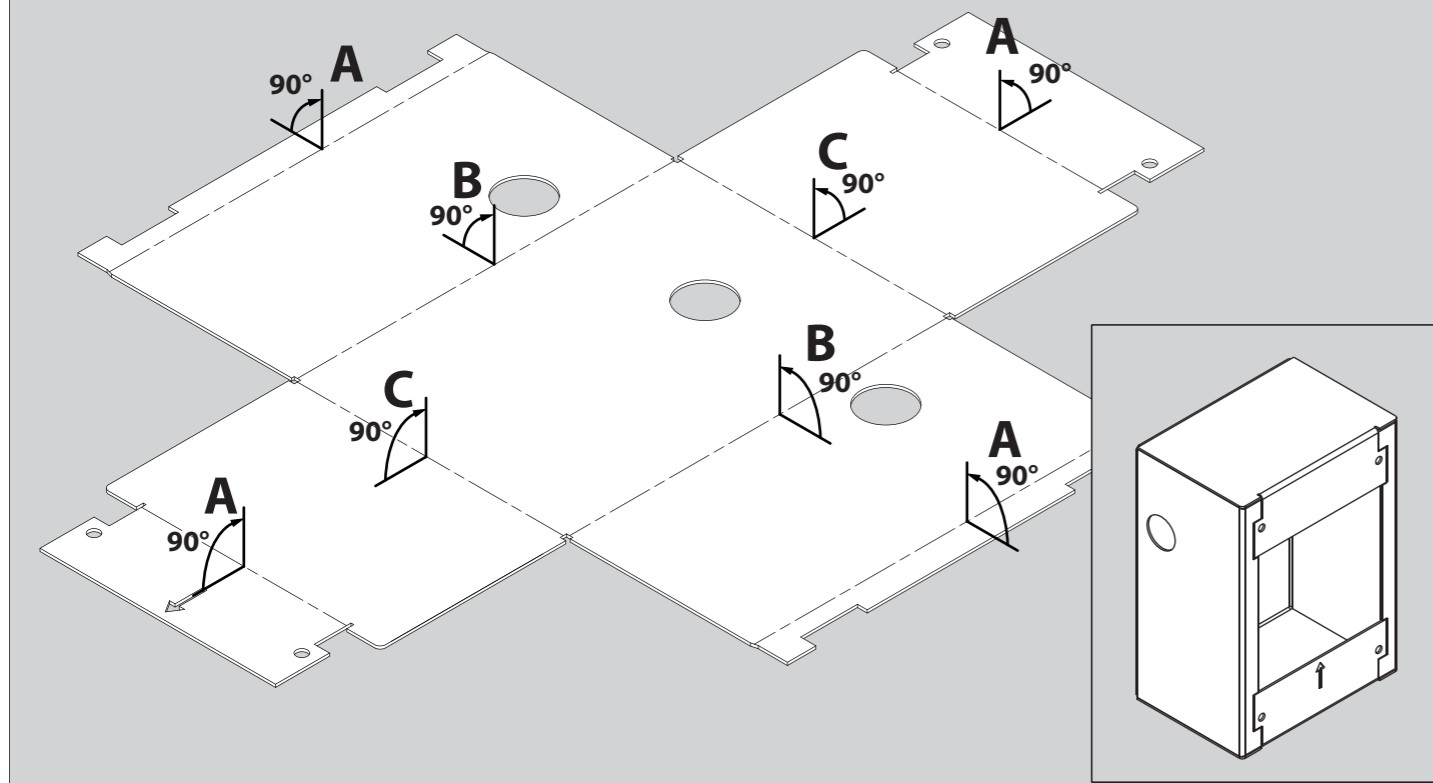

Concrete Box 186

Manual/

150 x 110

CONCRETE BOX 186 ◇
270 11 186 ◇

DEEL
PARTIE
TEIL
PART
PARTE
PARTE

 **DELTA**LIGHT®

CONCRETE BOX 186

DELTA LIGHT

Accessory Set

3x

1 FOLD METHOD

CONCRETE BOX 186

DELTA LIGHT