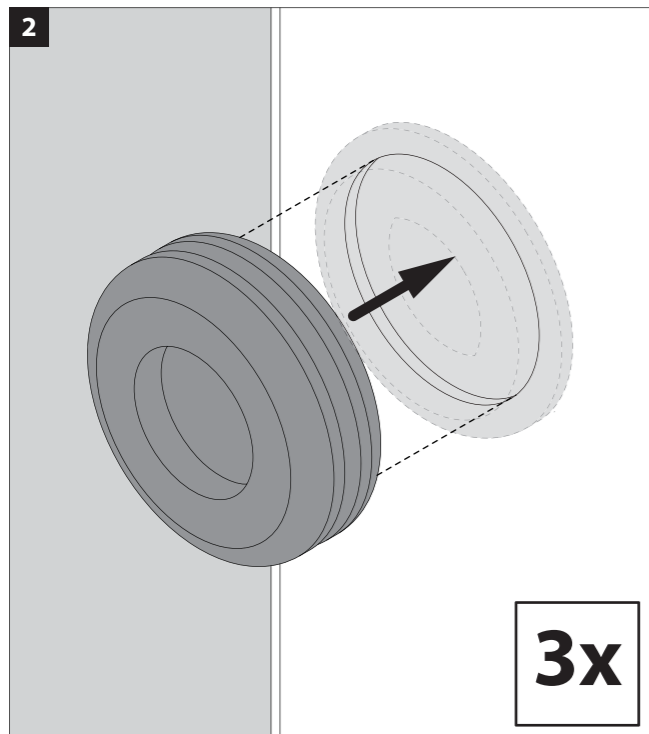

Concrete Box 186

Manual/

150 x 110

CONCRETE BOX 186 ◇
270 11 186 ◇

DEEL
PARTIE
TEIL
PART
PARTE
PARTE

 **DELTA**LIGHT®

CONCRETE BOX 186

DELTA LIGHT

Accessory Set

3x

1 FOLD METHOD

CONCRETE BOX 186

DELTA LIGHT