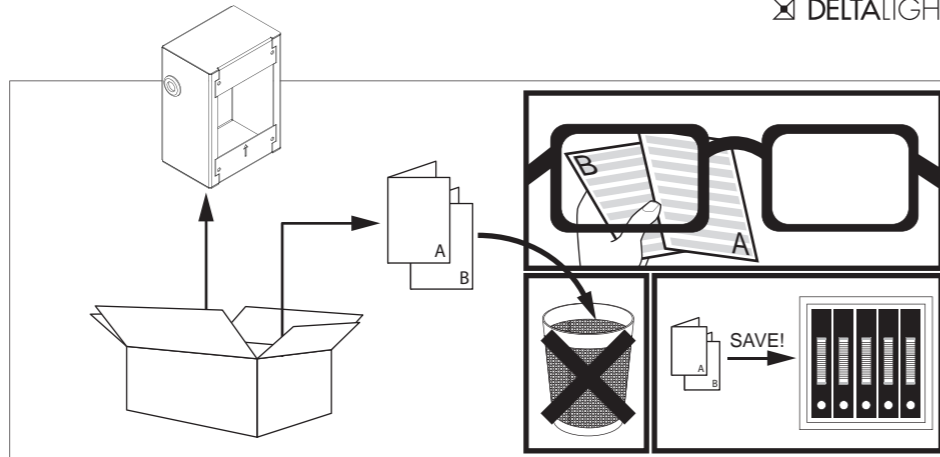

Concrete Box 186

Manual/

150 x 110

CONCRETE BOX 186 ◇
270 11 186 ◇

DEEL
PARTIE
TEIL
PART
PARTE
PARTE

 **DELTA**LIGHT®

CONCRETE BOX 186

DELTA LIGHT

Accessory Set

3x

1 FOLD METHOD

CONCRETE BOX 186

DELTA LIGHT