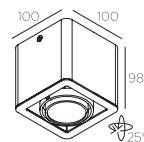

R51 UP GU10

Material

aluminium

Materiaal

aluminium

Matériau

aluminium

Finish