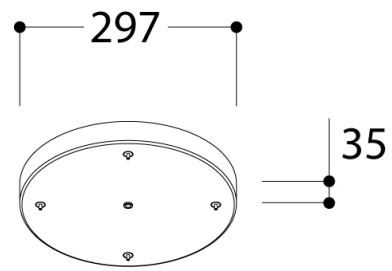

RINGO BASE 24W LEDLINE - 24W SPOT

Afbeeldingen

Specificaties (297327)

Input:	230V 50-60Hz AC	Gewicht:	1,80 kg
Lamp:	ACC	Converter:	Converter incorporated
Locatie:	Indoor		
Bevestiging:	Ceiling		

Afwerkingen

Afwerking

TEXTURED BLACK
TEXTURED WHITE

EAN Codes

EAN	Referentie	Afwerking	Kleurtemperatuur
EAN 54 15233 12429 7	297356	TEXTURED BLACK	
EAN 54 15233 12423 5	297326	TEXTURED BLACK	
EAN 54 15233 12428 0	297357	TEXTURED WHITE	
EAN 54 15233 12422 8	297327	TEXTURED WHITE	