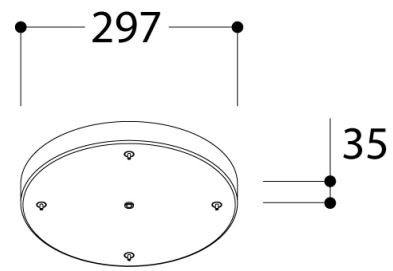

RINGO BASE 24W LEDLINE - 24W SPOT

Afbeeldingen

Specificaties (297326)

Input:	230V 50-60Hz AC	Gewicht:	1,80 kg
Lamp:	ACC	Converter:	Converter incorporated
Locatie:	Indoor		
Bevestiging:	Ceiling		

Afwerkingen

Afwerking

TEXTURED BLACK
TEXTURED WHITE

EAN Codes

EAN	Referentie	Afwerking	Kleurtemperatuur
EAN 54 15233 12429 7	297356	TEXTURED BLACK	
EAN 54 15233 12423 5	297326	TEXTURED BLACK	
EAN 54 15233 12422 8	297327	TEXTURED WHITE	
EAN 54 15233 12428 0	297357	TEXTURED WHITE	