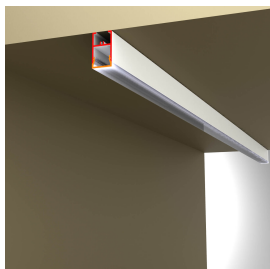

Afbeeldingen

Beschrijving

De 1U is een compact en veelzijdig profielsysteem bestaande uit een aluminium extrusieprofiel waarin een gesatineerde diffuser klikt. Het profiel meet slechts 20 mm op 35 mm en is speciaal ontwikkeld om te gebruiken met ledstrips; de ideale combinatie om strakke, ononderbroken lichtlijnen te bekomen op maat van de klant. Het 1U profiel is geschikt voor zowel opbouw als randloos inbouw (1U FLUSH). De opbouwversie kan je op meerdere manieren monteren: als downlighter op het plafond, op de wand of als spiegelverlichting (1U WALL). Met ophangsets is het ook mogelijk om het profiel te pendelen. Een afgeleide van het 1U profiel is de 1U SLIM; dit profiel is slechts 23 mm hoog en is bedoeld voor indirecte lichttoepassingen. Dankzij z'n minimale formaat is de 1U SLIM namelijk uitermate geschikt voor montage in een uitsparing. 1U SLIM wordt vaak gebruikt om bepaalde vormen in de architectuur te accentueren of om een zone af te bakenen met licht. Voor verlichtingsprojecten in de badkamer of buiten onder de luifel kunnen we de ledstrip in de 1U behandelen met twee componenten hars zodat deze beschermd wordt tegen het binnendringen van water en stof (1U IP65). Door de strakke, geometrische vormgeving in combinatie met optimale lichtverdeling is de 1U geschikt als veelzijdige designverlichting met het oog op een uitermate ruimtelijk effect. De 1U is leverbaar in silver ano, textuur wit of textuur zwart.

Specificaties (952047)

Lamp:	ACC	Gewicht:	0,50 kg
Locatie:	Indoor		
Bevestiging:	Ceiling/Wall		

Afwerkingen

Afwerking

ANO
TEXTURED BLACK
TEXTURED WHITE

EAN Codes

EAN	Referentie	Afwerking	Kleurtemperatuur
EAN 54 15233 04704 6	952012	ANO	
EAN 54 15233 07203 1	952026	TEXTURED BLACK	
EAN 54 15233 04708 4	952047	TEXTURED WHITE	