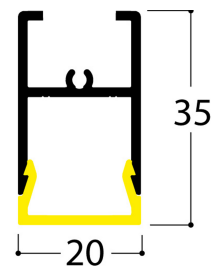

Afbeeldingen

Beschrijving

De 1U is een compact en veelzijdig profielsysteem bestaande uit een aluminium extrusieprofiel waarin een gesatineerde diffuser klikt. Het profiel meet slechts 20 mm op 35 mm en is speciaal ontwikkeld om te gebruiken met ledstrips; de ideale combinatie om strakke, ononderbroken lichtlijnen te bekomen op maat van de klant. Het 1U profiel is geschikt voor zowel opbouw als randloos inbouw (1U FLUSH). De opbouwversie kan je op meerdere manieren monteren: als downlighter op het plafond, op de wand of als spiegelverlichting (1U WALL). Met ophangsets is het ook mogelijk om het profiel te pendelen. Een afgeleide van het 1U profiel is de 1U SLIM; dit profiel is slechts 23 mm hoog en is bedoeld voor indirecte lichttoepassingen. Dankzij z'n minimale formaat is de 1U SLIM namelijk uitermate geschikt voor montage in een uitsparing. 1U SLIM wordt vaak gebruikt om bepaalde vormen in de architectuur te accentueren of om een zone af te bakenen met licht. Voor verlichtingsprojecten in de badkamer of buiten onder de luifel kunnen we de ledstrip in de 1U behandelen met twee componenten hars zodat deze beschermd wordt tegen het binnendringen van water en stof (1U IP65). Door de strakke, geometrische vormgeving in combinatie met optimale lichtverdeling is de 1U geschikt als veelzijdige designverlichting met het oog op een uitermate ruimtelijk effect. De 1U is leverbaar in silver ano, textuur wit of textuur zwart.

Specificaties (952047)

Lamp:	ACC	Gewicht:	0,50 kg
Locatie:	Indoor		
Bevestiging:	Ceiling/Wall		

Afwerkingen

Afwerking

ANO
TEXTURED BLACK
TEXTURED WHITE

EAN Codes

EAN	Referentie	Afwerking	Kleurtemperatuur
EAN 54 15233 04704 6	952012	ANO	
EAN 54 15233 07203 1	952026	TEXTURED BLACK	
EAN 54 15233 04708 4	952047	TEXTURED WHITE	