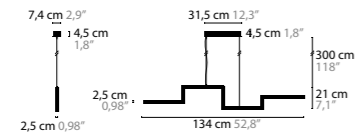

ARTYS
DESIGN BY COEN MUNSTERS

14310 H4

14320 H5

14321 CROSS

14323 FLEX

14325 W1+1

ARTYS H4
14310 BASE: LED 28W / 24V / 2700K / 3050 LUMEN
COLORS 32 33

ARTYS H5
14320 BASE: LED 34W / 24V / 2700K / 3710 LUMEN
COLORS 32 33