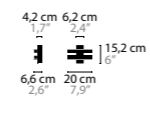

ARTYS
DESIGN BY COEN MUNSTERS

14310 H4

14320 H5

14321 CROSS

14323 FLEX

14325 W1+1

ARTYS H4
14310 BASE: LED 28W / 24V / 2700K / 3050 LUMEN
COLORS 32 33

ARTYS H5
14320 BASE: LED 34W / 24V / 2700K / 3710 LUMEN
COLORS 32 33