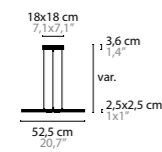

ARTYS
DESIGN BY COEN MUNSTERS

14310 H4

14320 H5

14321 CROSS

14323 FLEX

14325 W1+1

ARTYS H4
14310 BASE: LED 28W / 24V / 2700K / 3050 LUMEN
COLORS 32 33

ARTYS H5
14320 BASE: LED 34W / 24V / 2700K / 3710 LUMEN
COLORS 32 33