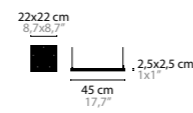

ARTYS
DESIGN BY COEN MUNSTERS

14310 H4

14320 H5

14321 CROSS

14323 FLEX

14325 W1+1

ARTYS H4
14310 BASE: LED 28W / 24V / 2700K / 3050 LUMEN
COLORS 32 33

ARTYS H5
14320 BASE: LED 34W / 24V / 2700K / 3710 LUMEN
COLORS 32 33