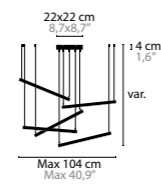

ARTYS
DESIGN BY COEN MUNSTERS

14310 H4

14320 H5

14321 CROSS

14323 FLEX

14325 W1+1

ARTYS H4
14310 BASE: LED 28W / 24V / 2700K / 3050 LUMEN
COLORS 32 33

ARTYS H5
14320 BASE: LED 34W / 24V / 2700K / 3710 LUMEN
COLORS 32 33