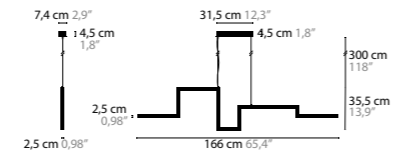

ARTYS
DESIGN BY COEN MUNSTERS

14310 H4

14320 H5

14321 CROSS

14323 FLEX

14325 W1+1

ARTYS H4
14310 BASE: LED 28W / 24V / 2700K / 3050 LUMEN
COLORS 32 33

ARTYS H5
14320 BASE: LED 34W / 24V / 2700K / 3710 LUMEN
COLORS 32 33