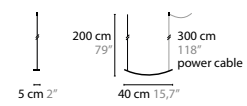

OUT OF LINE

OUT OF LINE IS A REGISTERED DESIGN BY COEN MUNSTERS 2017

14100