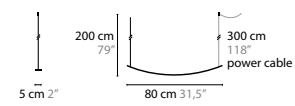

14110 XL

OUT OF LINE LED 7W / 24V / 2700K NEEDED SUPPLEMENT: CEILING ELECTRICAL BOX
14100 COLORS 02 16 32 33

OUT OF LINE XL LED 13W / 24V / 2700K NEEDED SUPPLEMENT: CEILING ELECTRICAL BOX
14110 COLORS 02 16 32 33

OUT OF LINE CEILING ELECTRICAL BOX

CREATE YOUR OWN COMPOSITION, COUNT THE TOTAL WATTAGE AND CHOOSE THE MATCHING ELECTRICAL BOX
ERSTELLEN SIE IHRE EIGENE ZUSAMMENSETZUNG, ZÄHLEN SIE DEN GESAMTVVERBRAUCH UND WÄHLEN SIE DIE PASSENDE ELEKTRISCHE BOX

14116 COLORS 02 16 32 33 BOX FOR MAX. 8W LED 170 X 60 X 35 MM
14119 COLORS 02 16 32 33 BOX FOR MIN. 12W / MAX. 20W LED 200 X 70 X 35 MM
14122 COLORS 02 16 32 33 BOX FOR MAX. 75W LED 220 X 300 X 40 MM
14125 COLORS 02 16 32 33 BOX FOR MAX. 150W LED 300 X 300 X 40 MM

COLORS	
	02 CHROME CHROME
	16 MATT NICKEL NICKEL MATT
	32 BLACK STRUCTURE SCHWARZ STRUKTUR
	33 WHITE STRUCTURE WEISS STRUKTUR

GENERAL INFORMATION: - DIMMABLE