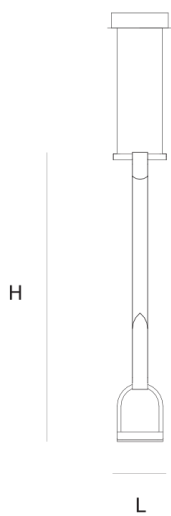

### DIMENSIONS

L 12 cm 4 inch  
H 75 cm 29 inch

### CANOPY

Ø 17 cm 6 inch  
H 5 cm 1 inch