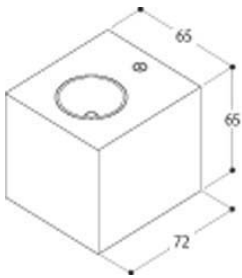

A+

BLOX UP DOWN

POWERLED - 2 X 1,2W
240V 50-60Hz
Light output 2 X 94 lumen
Dimmable Not
CRI 75
Vf: 2 X 3,2
Sdcm: 3

0,90kg

IP20

Finish	2700K	3000K	6500K
Brushed Alu	175178	175198	175158
Textured White + Chrome	175177	175197	175157
Black + Gold	175376	175396	
Textured Black + CU29	175156	175166	