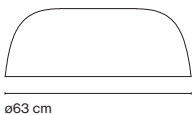

Djembé C 65.23