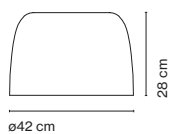

# Djembé Joan Gaspar

marset

**Djembé C 42.13**

**Djembé C 42.21**

**Djembé C 42.28**

**Djembé C 42**

LED SMD 21,7W  
700mA 2700K CRI90  
C 42.13 Luminaire 845lm  
C 42.21 Luminaire 955lm  
C 42.28 Luminaire 925lm