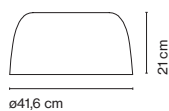

# Djembé Joan Gaspar

marset

**Djembé C 42.13**

**Djembé C 42.21**

**Djembé C 42.28**

**Djembé C 42**

LED SMD 21,7W  
700mA 2700K CRI90  
C 42.13 Luminaire 845lm  
C 42.21 Luminaire 955lm  
C 42.28 Luminaire 925lm