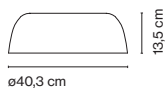

# Djembé Joan Gaspar

marset

**Djembé C 42.13**

**Djembé C 42.21**

**Djembé C 42.28**

**Djembé C 42**

LED SMD 21,7W  
700mA 2700K CRI90  
C 42.13 Luminaire 845lm  
C 42.21 Luminaire 955lm  
C 42.28 Luminaire 925lm