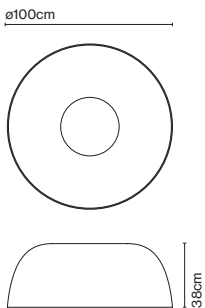

Djembé C 100.38