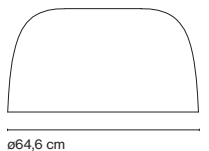

Djembé C 65.35