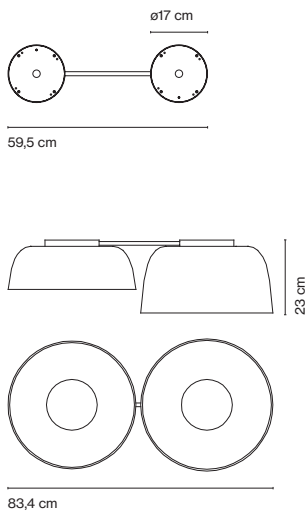

**Accessory
C2 Djembé 42**