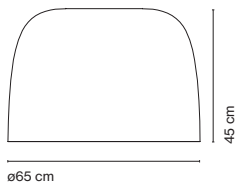

- White (RAL 1013)
- Grey (RAL 7022)
- Red (RAL 3011)
- Blue sky

**Djembé C 65.23**

**Djembé C 65.35**

**Djembé C 65.45**

**Djembé C 65**

LED SMD 28,5W  
700mA 2700K CRI90  
C 65.23 Luminaire 1843lm  
C 65.35 Luminaire 1845lm  
C 65.45 Luminaire 1770lm