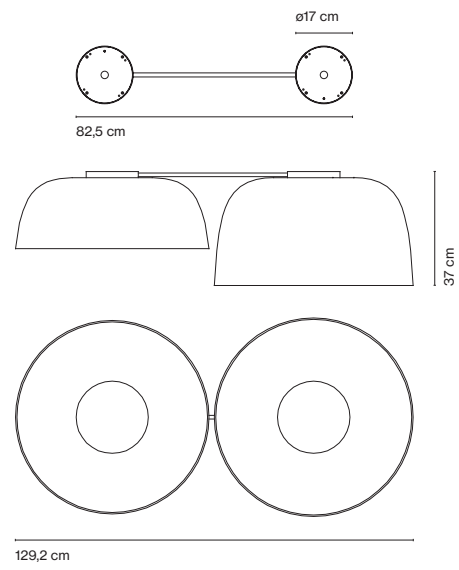

**Accessory
C2 Djembé 65**