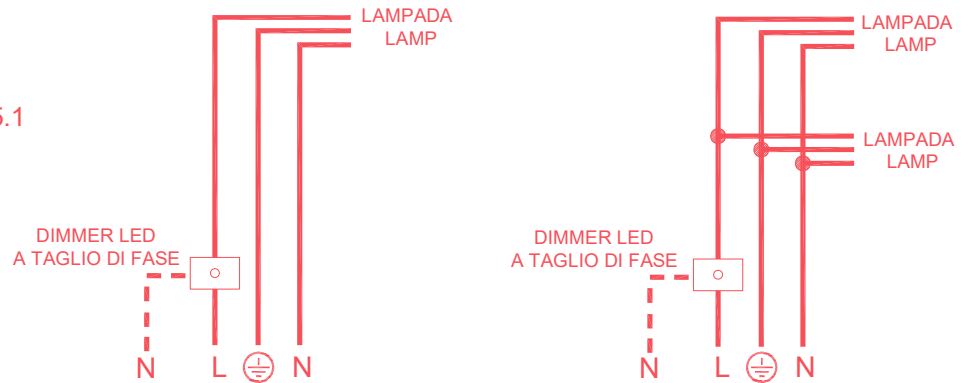

6523U-102

ELTAKO

EUD61NPN-UC

TAGLIO DI FASE / PHASE DIM

Per scatola frutto
For built-in solutions:

- VIMAR 20135.1, 19135.1, 16559.1, 14135.1
- BUSH-JAEGER 6523U-102

Per scatola di derivazione
For remote electric box: