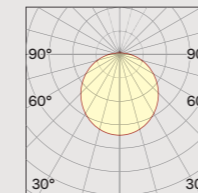

OPTICAL | PHOTOMETRIC

Lighting type: Direct
Light distribution: Symmetric