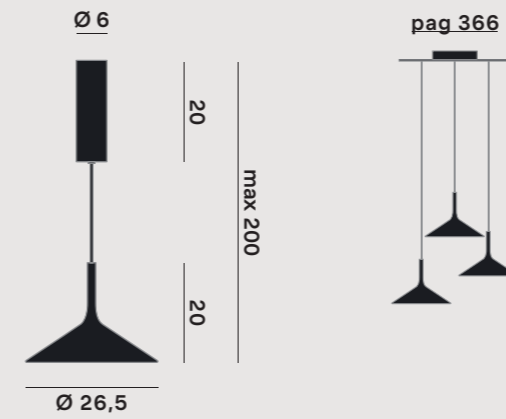

Dry H1

GENERAL

Ceiling
Suspended
On-Off, Phase
IP20
1.460 lumen - luminaire flux
Indoor use

LED

MID POWER LED
2.700K, 3.000K
CRI 90
700mA
Mono Bin
LED Life L70 B50 > 72.000 h
Energy Class: F

ELECTRICAL

220-240 V 50 Hz
16W
Class 1
Driver included

OPTICAL | PHOTOMETRIC

Lighting type: Direct
Light distribution: Symmetric

COLOURS

Catalogue

63 Matt white

Satin Collection (upon request)

20 Graphite

33 Royal gold

43 Silver

48 Dark bronze

62 Matt black

64 Bronze

65 Champagne

Warm Collection (upon request)

W2 Sand

W4 Rope color

W6 Dove-gray

W8 Coffee