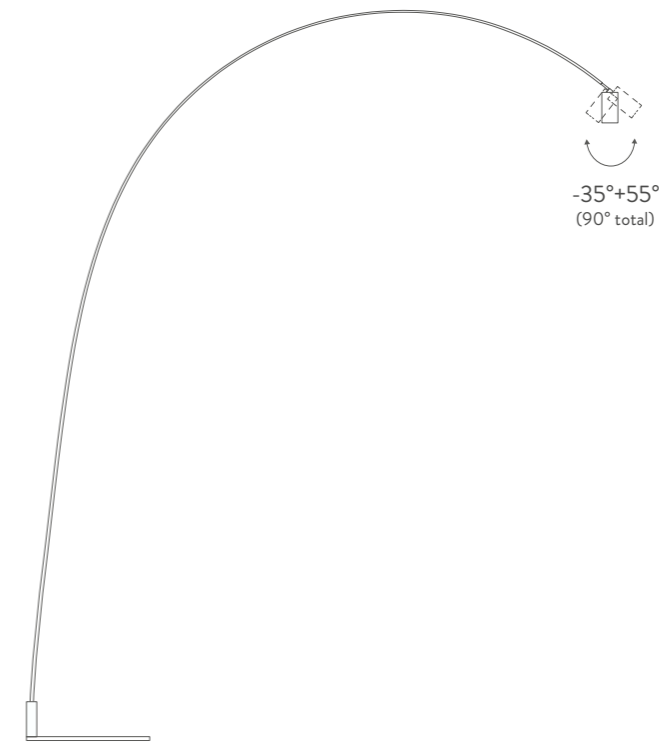

“All my designs are dynamic, I playfully incorporate movement, flexibility and balance on different levels. I simplify the objects and reduce the material input to a minimum and hence expose these dynamics“.