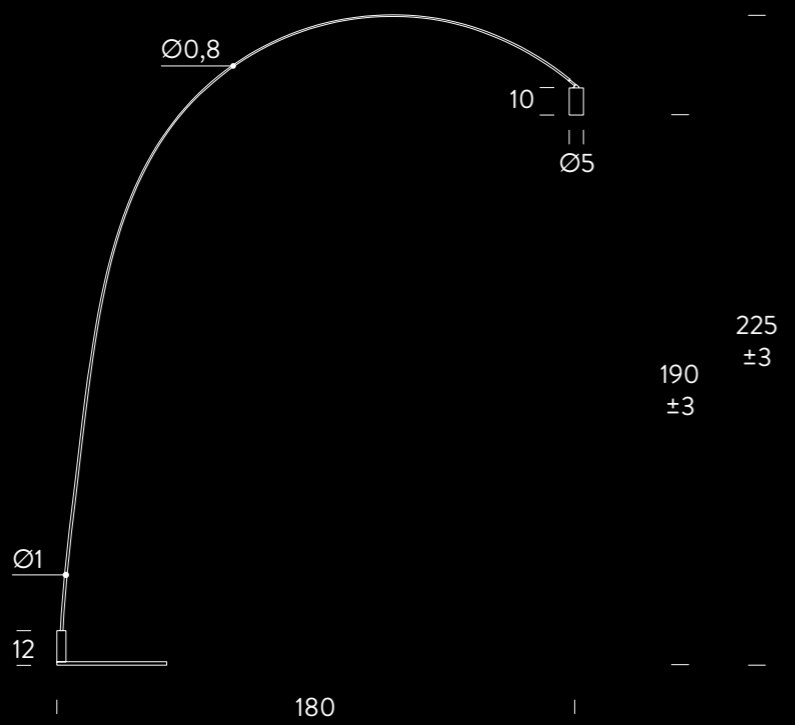

Photometric datasheet
15W / 839lm