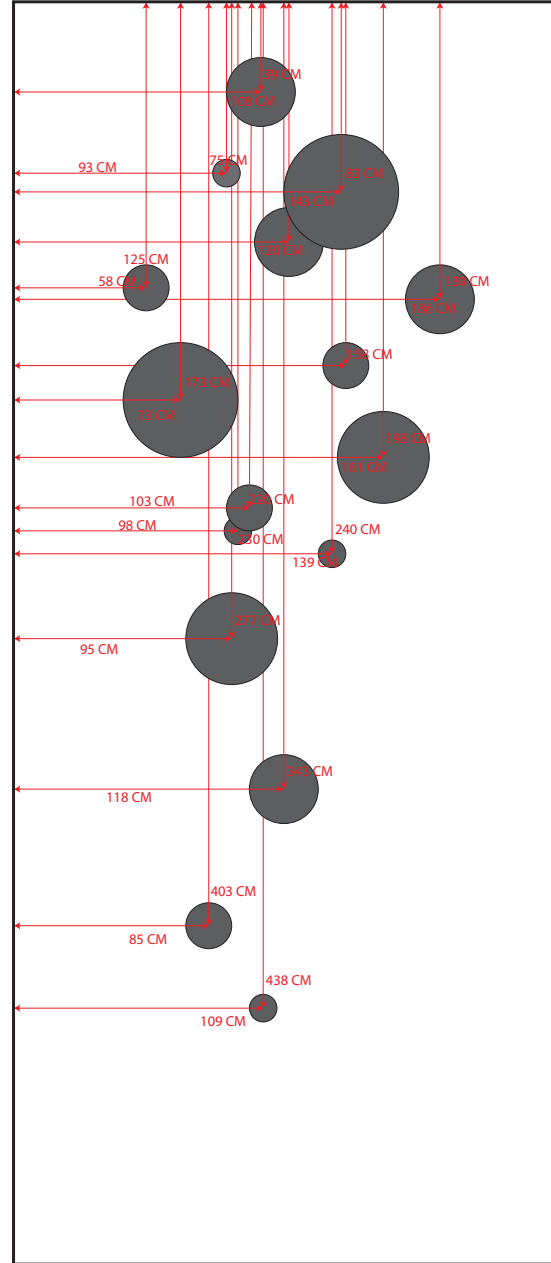

## WALL SIZE

H: 175 CM W: 110 CM

## SOHO TYPES

2 X SOHO W1

2 X SOHO W2

2 X SOHO W3

2 X SOHO W4

— PLEASE NOTE: THE DRAWING IS NOT TO SCALE —

## WALL SIZE

H: 550 CM W: 235 CM

# WALL SIZE

H: 250 CM W: 480 CM