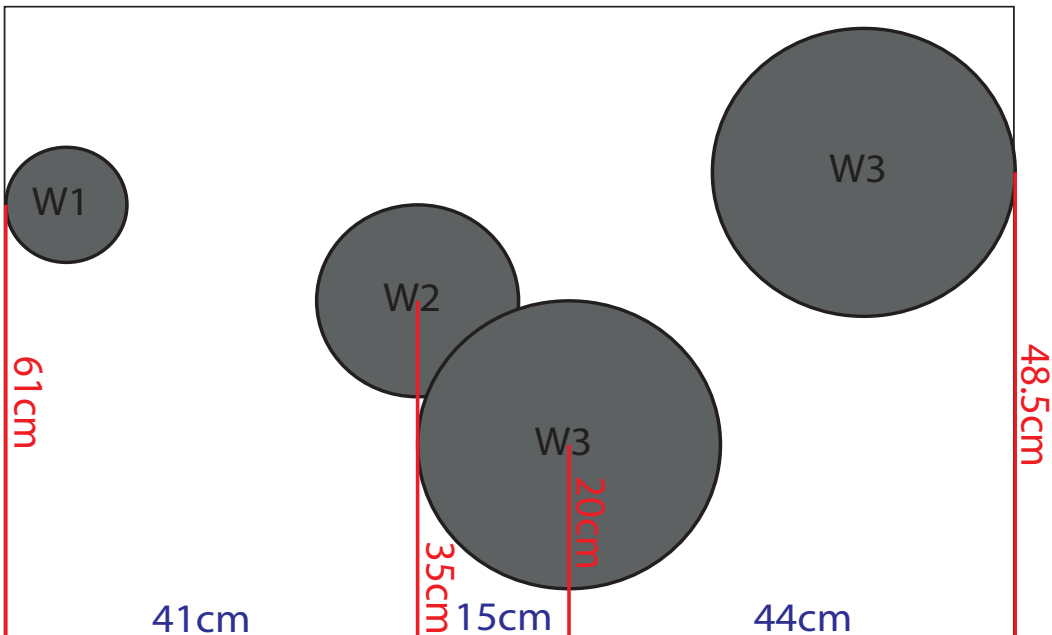

# WALL SIZE

H: 260 CM W: 560 CM

## WALL SIZE

H: 50 CM W: 70 CM

# WALL SIZE

H: 65.5 CM W: 100 CM