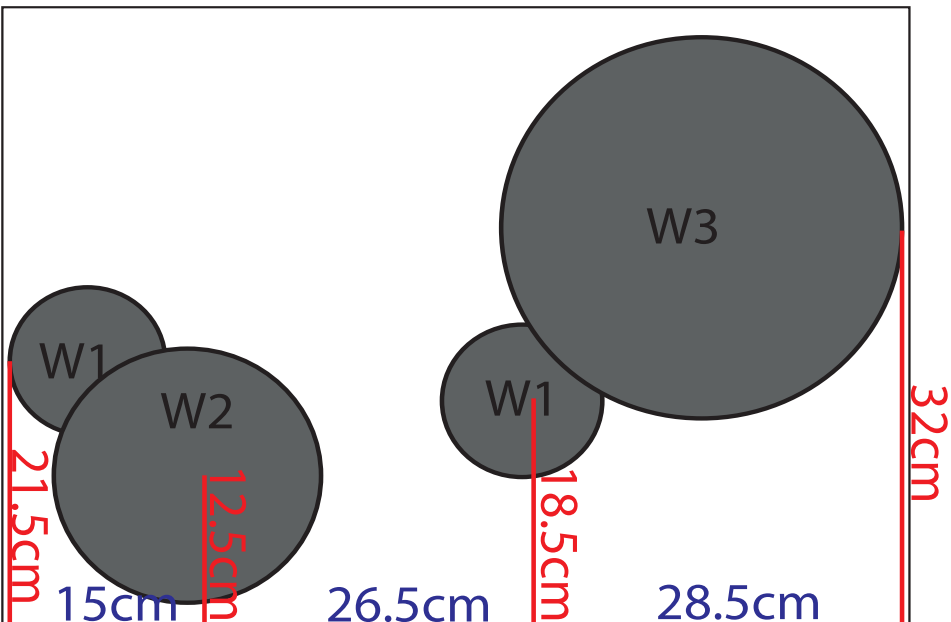

# WALL SIZE

H: 210 CM W: 235 CM

# WALL SIZE

H: 260 CM W: 560 CM

## WALL SIZE

H: 50 CM W: 70 CM

# WALL SIZE

H: 65.5 CM W: 100 CM