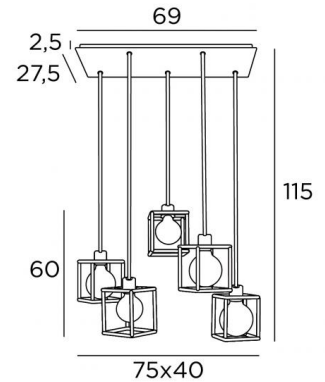

KERMA 5

KERMA 5 # in geborsteld brons met structuren in zwarte epoxy afwerking

Hanglamp voor vijf decoratieve gloeilampen en vierkante structuren. Wordt boven een rechthoekige tafel gehangen

TOTALE AFMETINGEN

H115cm L75 x 40cm

BASIS

Plaat : 69 x 27,5cm

Frame : 66 x 24,5 x 2,5cm

TECHNISCHE GEGEVENS

Vijf E27 fittingen met ring en omhulsel.

De onderkant van deze hanglamp komt op 160cm van de grond voor een plafond van 275cm. Op aanvraag passen wij de kabels aan voor een andere plafondhoogte. **BESTELBON** in te vullen.

LED-lamp Gold Ø95mm dim code 6833 000

LED-lamp Gold Ø125mm dim code 6834 000

BESCHIKBARE METALEN AFWERKINGEN EN CODES

02 - Gestructureerd zwart - 4935 002

25 - Gesatineerd messing - 4935 025

29 - Geborsteld brons - 4935 029

METALEN STRUCTUREN EN CODES

KERMA STRUCTURE : #15 - 15 - 17cm (x5)

Code : 4999 002 (black)

Code : 4999 025 (gold)