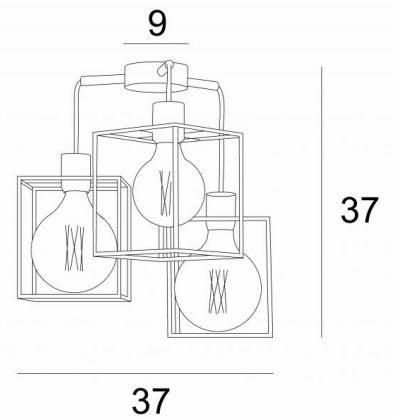

KERMA 3 CEILING

KERMA 3 CEILING in geborsteld brons met structuren in zwarte epoxy afwerking

Hanglamp voor drie decoratieve gloeilampen en vierkante structuren, ontworpen om tegen het plafond te worden geplaatst.

Locatie: plafonds van hallen, gangen of kamers

TOTALE AFMETINGEN

H37cm Ø37cm

BASIS

Ø9 x 3cm

TECHNISCHE GEGEVENS

3x E27 fittingen voor decoratieve gloeilamp met omhulsel

Ampoule Gold Ø95mm LED dim code 6833 000

Ampoule Gold Ø125mm LED dim code 6834 000

BESCHIKBARE METALEN AFWERKINGEN EN CODES

25 - Gesatineerd messing - 4952 025

29 - Geborsteld brons - 4952 029

METALEN STRUCTUREN EN CODES

KERMA STRUCTURE : #15 - 15 - 17cm (x3)