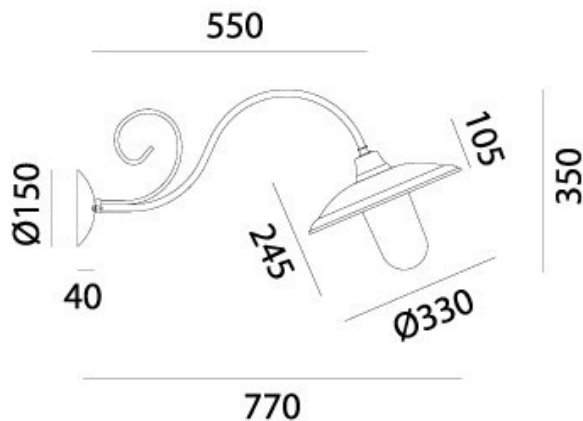

## BARCHESSA – 220.26.ORB IL FANALE

Il design minimalista e concettuale delle lampade della collezione Barchessa, realizzate in ferro, ottone o rame anticato, pone l'accento sulla loro funzionalità. Le forme pulite e libere da qualsiasi artificiosità connotano in maniera esclusiva questi prodotti, visibilmente ispirati all'arte povera.

**Tipologia:** PARETE

**Type:** WALL LIGHT

**Ambiente / Environment**

INDOOR - OUTDOOR

**Materiale:** OTTONE - RAME - VETRO BIANCO

**Material:** BRASS - COPPER - WHITE GLASS

**Finitura / Colore:** OTTONE - RAME - VETRO BIANCO

IP44

**PESO – WEIGHT**

4Kg

Lampadina non inclusa

Light bulb not included