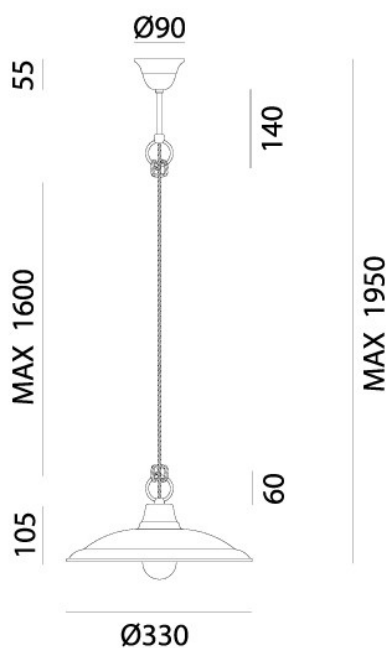

Tipologia: SOSPENSIONE

Type: PENDANT LIGHT

Ambiente / Environment

INDOOR - OUTDOOR

Materiale: OTTONE - RAME

Material: BRASS - COPPER

Finitura / Colore: OTTONE - RAME

Finishing / Color: BRASS - COPPER

Fonte luminosa – Lighting Souce:

1xMax 77W E27

Voltaggio – Voltage

240V

Classe Energetica – Energetic Class

A++/E

PROTEZIONE IP – IP PROTECTION

IP20

PESO – WEIGHT

2,5Kg

Lampadina non inclusa

Light bulb not included