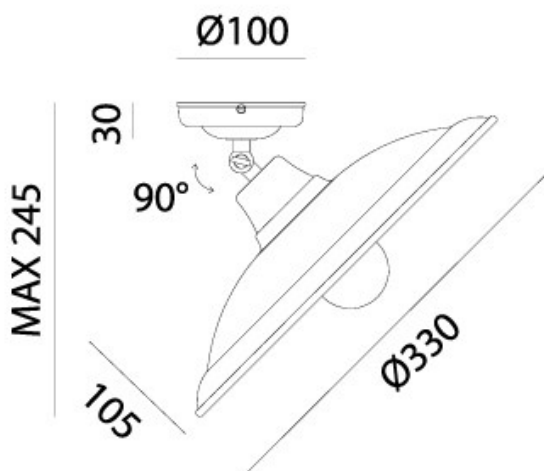

Tipologia: SOFFITTO
Type: CEILING LIGHT

Ambiente / Environment
INDOOR - OUTDOOR

Materiale: OTTONE - RAME
Material: BRASS - COPPER

Finitura / Colore: OTTONE - RAME
Finishing / Color: BRASS - COPPER

Fonte luminosa – Lighting Souce:
1xMax 77W E27

Vtaggio – Voltage
240V

Classe Energetica – Energetic Class
A++/E

PROTEZIONE IP – IP PROTECTION
IP20

PESO – WEIGHT
2Kg

Lampadina non inclusa
Light bulb not included