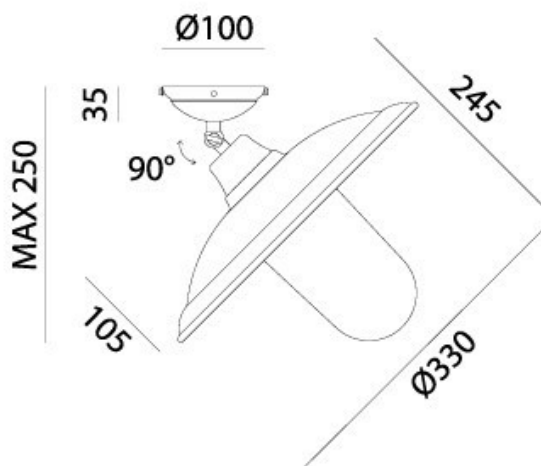

Tipologia: SOFFITTO
Type: CEILING LIGHT

Ambiente / Environment
INDOOR - OUTDOOR

Materiale: OTTONE - RAME - VETRO
Material: BRASS - COPPER - GLASS

Finitura / Colore: OTTONE - RAME - VETRO
Finishing / Color: BRASS - COPPER - GLASS

Fonte luminosa – Lighting Souce:
1xMax 77W E27

Voltaggio – Voltage
240V

Classe Energetica – Energetic Class
A++/E

PROTEZIONE IP – IP PROTECTION
IP43

PESO – WEIGHT
2Kg

Lampadina non inclusa
Light bulb not included