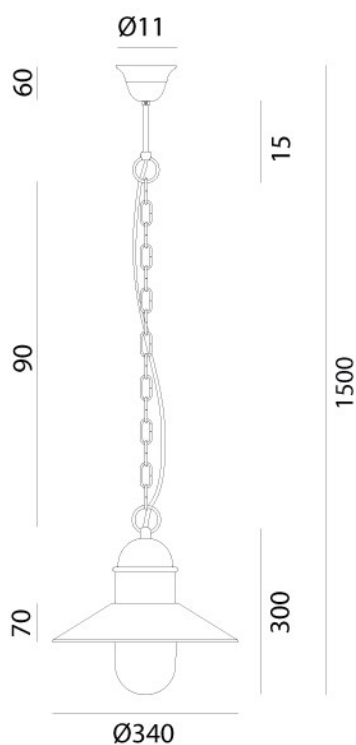

BORG0 – 244.08.ORB IL FANALE

Artigianalità e attenta ricerca dei materiali si fondono con le più recenti tecniche d'illuminazione dando vita alla collezione Borgo, che si configura come la più alta rappresentazione del mood aziendale. Le lampade, realizzate in rame e ottone anticato, presentano forme d'ispirazione classica sapientemente rivisitate in chiave contemporanea.

Tipologia: SOSPENSIONE

Type: PENDANT LIGHT

Ambiente / Environment
OUTDOOR

Materiale: OTTONE - RAME - VETRO BIANCO
Material: BRASS - COPPER - WHITE GLASS

Finitura / Colore: OTTONE - RAME - VETRO BIANCO
Finishing / Color: BRASS - COPPER - WHITE GLASS

Fonte luminosa – Lighting Souce:
1xMax 116W E27

Voltaggio – Voltage
240V

Classe Energetica – Energetic Class
A++/E

PROTEZIONE IP – IP PROTECTION
IP44

PESO – WEIGHT
4Kg

Lampadina non inclusa
Light bulb not included