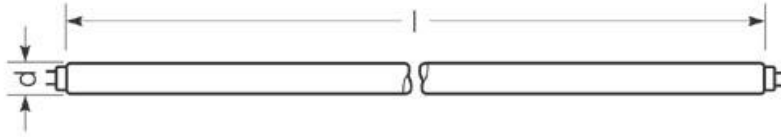

NL-T5 Spectralux®, Standard

Installation

Betrieb / Operation / Fonctionnement / Funcionamiento / Drift

* mit dimmbarem EVG / with suitable ECG / avec BE adapté / con balasto electrónico adecuado

Achtung / Note / Attention / Atención