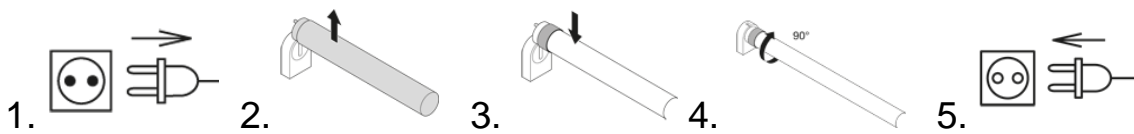

NL-T5 Spectralux®, Standard

Installation

Betrieb / Operation / Fonctionnement / Funcionamiento / Drift

* mit dimmbarem EVG / with suitable ECG / avec BE adapté / con balasto electrónico adecuado

Achtung / Note / Attention / Atención