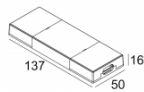

LED POWER SUPPLY 24V-DC / 24W
21012 0160
220-240V / 50-60Hz
Aantal toestellen: 36