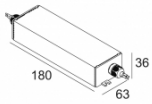

LOGIC MINI WR
304 30 12

Related references

LED VOEDINGEN

[Weblink / Specificatieblad](#)

LED POWER SUPPLY 24V-DC / 150W
300 89 24 150
100-240V / 0/50-60Hz
Aantal toestellen: 225

[Weblink / Specificatieblad](#)