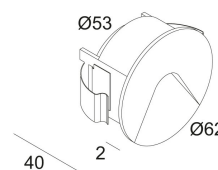

## LOGIC MINI WR 304 30 12

[Weblink](#)

Opening formaat:	⌀ 55 mm
Inbouwdiepte:	50 mm
Dikte montageoppervlak:	min.12
Beschikbare kleuren:	ALU GRIJS (304 30 12 A) WIT (304 30 12 W)

1 x LED 0,6W / 3000K / 40lm  
EXCL.LED POWER SUPPLY 24V-DC  
Not Dimmable

LED Technics:	Lichtbron: 45 lm // 67 lm/W Luminaire: 4 lm // 2 W // 2 lm/W
---------------	---

24V-DC

Klasse:	III
Gewicht:	0.2 KG
Protection level:	IP54
Minimumafstand:	n.v.t.

Opties: CONCRETE BOX 188

Benodigheden: LED POWER SUPPLY 24V-DC