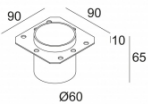

Related references

BETON DOOS

[Weblink / Specificatieblad](#)

CONCRETE BOX 188
270 11 188