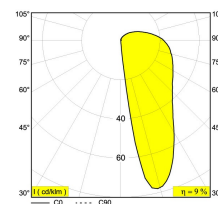

## LOGIC MINI WR 304 30 12

[Weblink](#)

Opening formaat:	⌀ 55 mm
Inbouwdiepte:	50 mm
Dikte montageoppervlak:	min.12
Beschikbare kleuren:	ALU GRIJS (304 30 12 A) WIT (304 30 12 W)

1 x LED 0,6W / 3000K / 40lm  
EXCL.LED POWER SUPPLY 24V-DC  
Not Dimmable