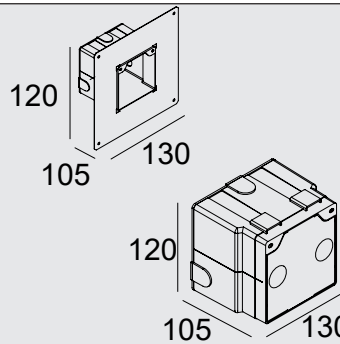

LOGIC W S

DEEL
PARTIE
TEIL
PART
PARTE
PARTE **A**

REQUIREMENTS:

- CONCRETE BOX 192 135 x 125
270 11 192

OR

- CONCRETE PACK LOGIC W S 135 x 125
304 33 96

I _o	350mA
P _o	7,1W
U _o	110-240V

IP65