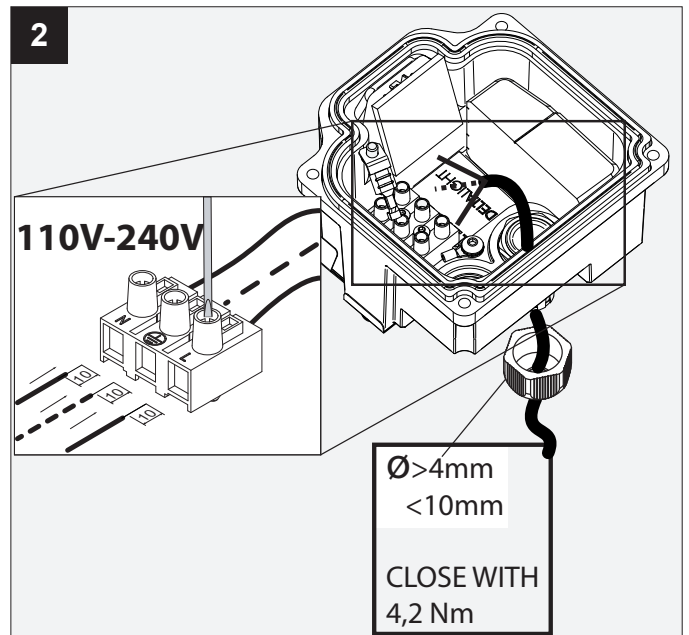

I_o	350mA
P_o	7,1W
U_o	110-240V

IP65

Stofdicht - Beschermd tegen waterstralen
Etanche aux poussières - Protégé contre les jets d'eau
Staubdicht - Geschützt gegen Wasserstrahl
Dust-tight - Protected against water jets
Hermético al polvo - Protegido contra chorros de agua
A tenuta di polvere - Protetto contro i getti d'acqua

Voorzien van aardingsaansluiting
Avec mise à la terre
Ausgerüstet mit Erdungsanschluss
Provided with grounding
Con la toma de tierra
Con presa a terra