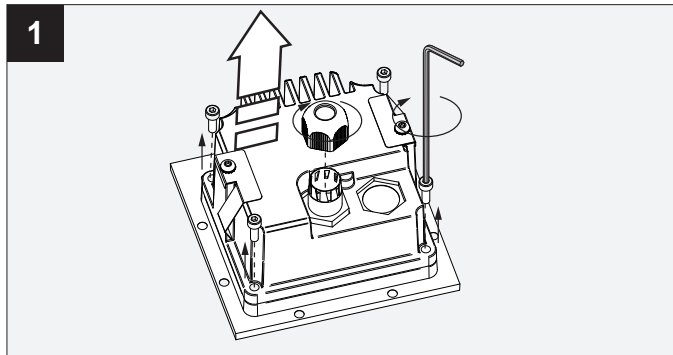

I_o	350mA
P_o	7,1W
U_o	110-240V

IP65

Stofdicht - Beschermd tegen waterstralen
Etanche aux poussières - Protégé contre les jets d'eau
Staubdicht - Geschützt gegen Wasserstrahl
Dust-tight - Protected against water jets
Hermético al polvo - Protegido contra chorros de agua
A tenuta di polvere - Protetto contro i getti d'acqua

Voorzien van aardingsaansluiting
Avec mise à la terre
Ausgerüstet mit Erdungsanschluss
Provided with grounding
Con la toma de tierra
Con presa a terra