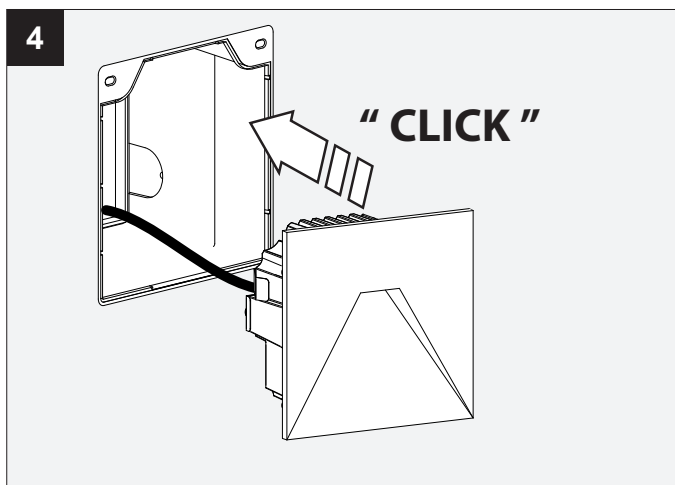

De verlichtingsbron van dit verlichtingstoestel zal enkel door de fabrikant of door de fabrikant aangestelde installateur vervangen worden.

La source lumière de cet appareil ne sera remplacée que par l'entreprise ou par un agent reconnu.

Das enthaltene Leuchtmittel sollte nur durch entsprechendes Fachpersonal ersetzt werden.

The light source contained in this luminaire shall only be replaced by the manufacturer or his service agent.

La fuente de iluminación que tiene esta luminaria sólo puede remplazarse por el fabricante o por un instalador autorizado.

La sorgente luminosa incorporata in questo apparecchio può essere sostituita solo dal produt tore, da un suo centro assistenza oppure da una persona in possesso della necessaria abilitazione.

CAUTION! CLEAN AT LEAST QUARTERLY WITH WATER AND NON-ABRASIVE CLOTH

Dagelijkse ontstekingsperiode toegestaan
Durée quotidienne d'allumage admissible
Erlaubte tägliche einschaltdauer
Allowed daily operation period
Period giornaliero di accensione ammesso
Periodo diario de encendido permitido