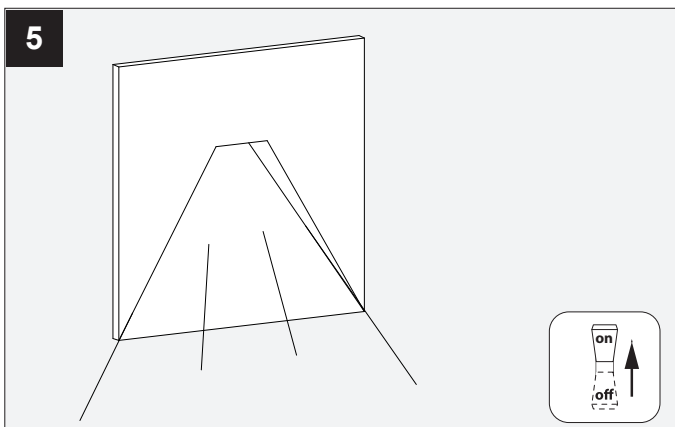

De verlichtingsbron van dit verlichtingstoestel zal enkel door de fabrikant of door de fabrikant aangestelde installateur vervangen worden.

La source lumière de cet appareil ne sera remplacée que par l'entreprise ou par un agent reconnu.

Das enthaltene Leuchtmittel sollte nur durch entsprechendes Fachpersonal ersetzt werden.

The light source contained in this luminaire shall only be replaced by the manufacturer or his service agent.

La fuente de iluminación que tiene esta luminaria sólo puede remplazarse por el fabricante o por un instalador autorizado.

La sorgente luminosa incorporata in questo apparecchio può essere sostituita solo dal produt tore, da un suo centro assistenza oppure da una persona in possesso della necessaria abilitazione.

CAUTION! CLEAN AT LEAST QUARTERLY WITH WATER AND NON-ABRASIVE CLOTH

Dagelijkse ontstekingsperiode toegestaan
Durée quotidienne d'allumage admissible
Erlaubte tägliche einschaltdauer
Allowed daily operation period
Period giornaliero di accensione ammesso
Periodo diario de encendido permitido