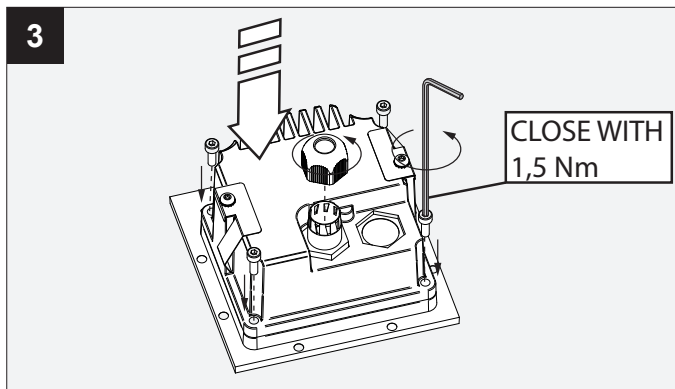

De verlichtingsbron van dit verlichtingstoestel zal enkel door de fabrikant of door de fabrikant aangestelde installateur vervangen worden.

La source lumière de cet appareil ne sera remplacée que par l'entreprise ou par un agent reconnu.

Das enthaltene Leuchtmittel sollte nur durch entsprechendes Fachpersonal ersetzt werden.

The light source contained in this luminaire shall only be replaced by the manufacturer or his service agent.

La fuente de iluminación que tiene esta luminaria sólo puede remplazarse por el fabricante o por un instalador autorizado.

La sorgente luminosa incorporata in questo apparecchio può essere sostituita solo dal produt tore, da un suo centro assistenza oppure da una persona in possesso della necessaria abilitazione.

CAUTION! CLEAN AT LEAST QUARTERLY WITH WATER AND NON-ABRASIVE CLOTH

Dagelijkse ontstekingsperiode toegestaan
Durée quotidienne d'allumage admissible
Erlaubte tägliche einschaltdauer
Allowed daily operation period
Period giornaliero di accensione ammesso
Periodo diario de encendido permitido