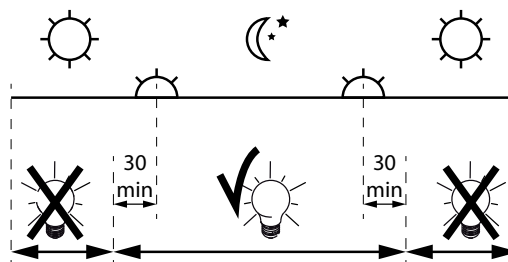

Dagelijkse ontstekingsperiode toegestaan
Durée quotidienne d'allumage admissible
Erlaubte tägliche einschaltdauer
Allowed daily operation period
Period giornaliero di accensione ammesso
Periodo diario de encendido permitido