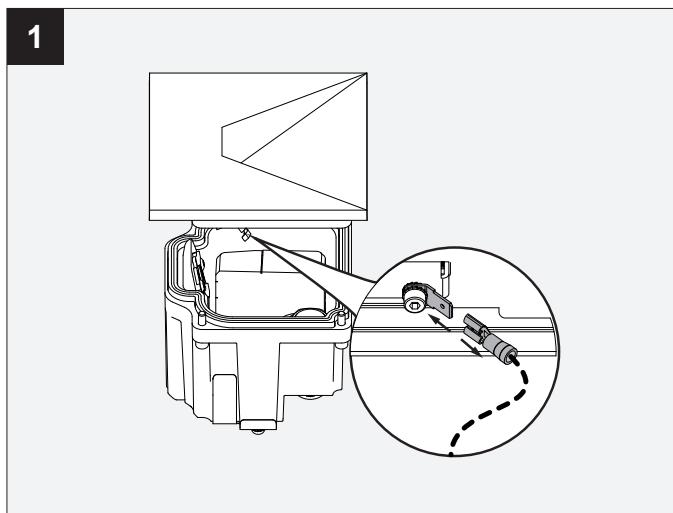

I_o	350mA
P_o	7,1W
U_o	110-240V

IP65

Stofdicht - Beschermd tegen waterstralen
Etanche aux poussières - Protégé contre les jets d'eau
Staubdicht - Geschützt gegen Wasserstrahl
Dust-tight - Protected against water jets
Hermético al polvo - Protegido contra chorros de agua
A tenuta di polvere - Protetto contro i getti d'acqua

Voorzien van aardingsaansluiting
Avec mise à la terre
Ausgerüstet mit Erdungsanschluss
Provided with grounding
Con la toma de tierra
Con presa a terra