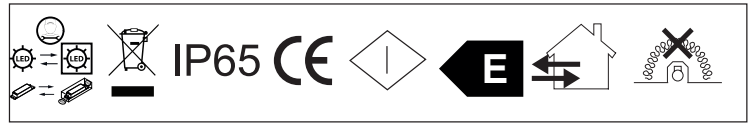

LOGIC W S

DEEL
PARTIE
TEIL
PART
PARTE
PARTE **A**

REQUIREMENTS:

- CONCRETE BOX 192 135 x 125
270 11 192

OR

- CONCRETE PACK LOGIC W S 135 x 125
304 33 96

I _o	350mA
P _o	7,1W
U _o	110-240V

IP65

Stofdicht - Beschermd tegen waterstralen
Etanche aux poussières - Protégé contre les jets d'eau
Staubdicht - Geschützt gegen Wasserstrahl
Dust-tight - Protected against water jets
Hermético al polvo - Protegido contra chorros de agua
A tenuta di polvere - Protetto contro i getti d'acqua