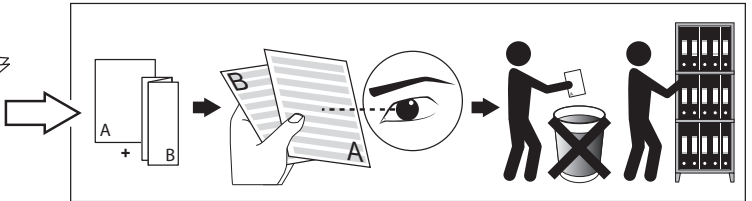

LOGIC W S

DEEL
PARTIE
TEIL
PART
PARTE
PARTE **A**

REQUIREMENTS:

- CONCRETE BOX 192 135 x 125
270 11 192

OR

- CONCRETE PACK LOGIC W S 135 x 125
304 33 96

I _o	350mA
P _o	7,1W
U _o	110-240V

IP65

Stofdicht - Beschermd tegen waterstralen
Etanche aux poussières - Protégé contre les jets d'eau
Staubdicht - Geschützt gegen Wasserstrahl
Dust-tight - Protected against water jets
Hermético al polvo - Protegido contra chorros de agua
A tenuta di polvere - Protetto contro i getti d'acqua