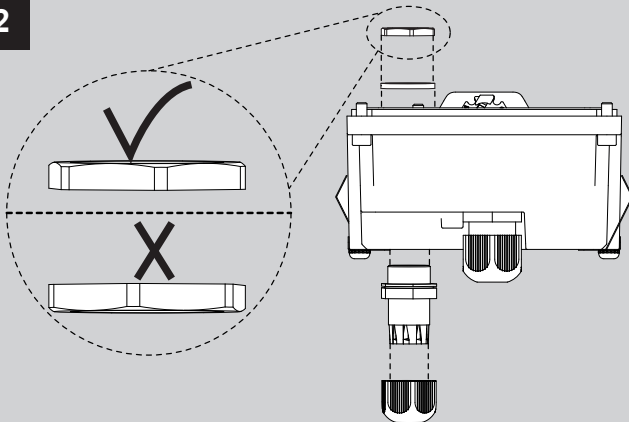

OPTIONAL

1

2

3

E This product contains a light source of energy efficiency class E
本产品包含能效等级为 E 的光源
Этот артикул содержит источник света с энергоэффективностью класса E
يحتوي هذا المنتج على مصدر ضوء ذو كفاءة الطاقة E
Dit product bevat een verlichtingsbron van energie-efficiëntieklasse E
Ce produit contient une source d'éclairage de classe d'efficacité énergétique E
Dieses Produkt enthält eine Lichtquelle der Energieeffizienzklasse E
Este producto contiene una fuente de iluminación de clase de eficiencia energética E
Questo prodotto contiene una fonte di illuminazione in classe di efficienza energetica E

Replaceable (LED only) light source and control gear by a professional
(仅针对LED)光源及其控制设备只能由专业人员更换
(для СВЕТодиодных светильников) замена источника света и блока питания может быть произведена только квалифицированным специалистом
مصدر الضوء (إيد فقط) ومعدات التحكم قابلين للتغيير بإشراف الفني المتخصص
Verlichtingsbron (enkel LED) en voorschakelapparaat kan enkel vervangen worden door een professional
La source d'éclairage (uniquement LED) et le ballast ne peut être remplacé que par un professionnel
Die Lichtquelle (nur LED) und Vorschaltgerät kann nur von einem Fachmann ausgetauscht werden
La fuente de iluminación (solo LED) solo puede ser reemplazada por un profesional
La sorgente luminosa (LED) e l'alimentatore possono essere sostituiti solo da un professionista.

WARNING

ANY CLAIM TO A WARRANTY SHALL BECOME NULL AND VOID IF THE DEVICE IS NOT INSTALLED WITH THE SUITABLE BOX (OPTIONAL) PROVIDED BY DELTALIGHT N.V.