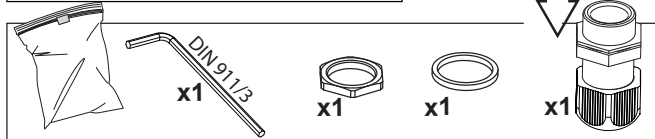

LOGIC W S

DEEL
PARTIE
TEIL
PART
PARTE
PARTE **A**

REQUIREMENTS:

- CONCRETE BOX 192 135 x 125
270 11 192

OR

- CONCRETE PACK LOGIC W S 135 x 125
304 33 96

I _o	350mA
P _o	7,1W
U _o	110-240V

IP65