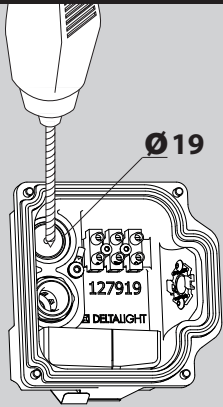

OPTIONAL

1

2

3

E This product contains a light source of energy efficiency class E
本产品包含能效等级为 E 的光源
Этот артикул содержит источник света с энергоэффективностью класса E
يحتوي هذا المنتج على مصدر ضوء ذو كفاءة الطاقة E
Dit product bevat een verlichtingsbron van energie-efficiëntieklasse E
Ce produit contient une source d'éclairage de classe d'efficacité énergétique E
Dieses Produkt enthält eine Lichtquelle der Energieeffizienzklasse E
Este producto contiene una fuente de iluminación de clase de eficiencia energética E
Questo prodotto contiene una fonte di illuminazione in classe di efficienza energetica E

Replaceable (LED only) light source and control gear by a professional
(仅针对LED)光源及其控制设备只能由专业人员更换
(для СВЕТодиодных светильников) замена источника света и блока питания может быть произведена только квалифицированным специалистом
مصدر الضوء (إيد فقط) ومعدات التحكم قابلين للتغيير بإشراف الفني المتخصص
Verlichtingsbron (enkel LED) en voorschakelapparaat kan enkel vervangen worden door een professional
La source d'éclairage (uniquement LED) et le ballast ne peut être remplacé que par un professionnel
Die Lichtquelle (nur LED) und Vorschaltgerät kann nur von einem Fachmann ausgetauscht werden
La fuente de iluminación (solo LED) solo puede ser reemplazada por un profesional
La sorgente luminosa (LED) e l'alimentatore possono essere sostituiti solo da un professionista.

WARNING

ANY CLAIM TO A WARRANTY SHALL BECOME NULL AND VOID IF THE DEVICE IS NOT INSTALLED WITH THE SUITABLE BOX (OPTIONAL) PROVIDED BY DELTALIGHT N.V.