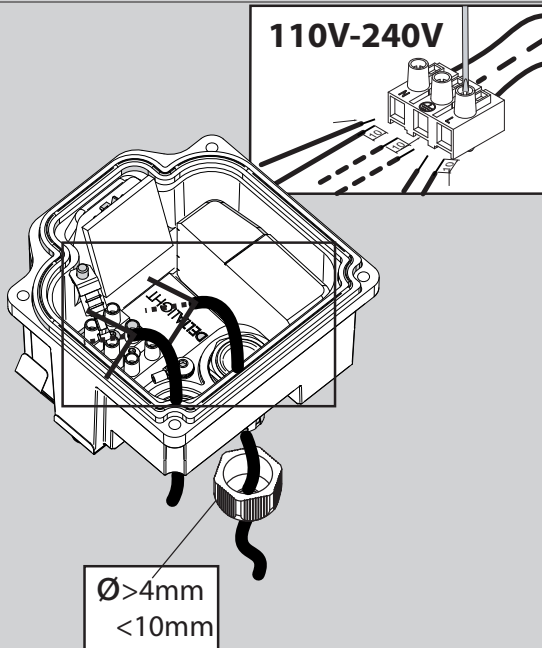

E This product contains a light source of energy efficiency class E
本产品包含能效等级为 E 的光源
Этот артикул содержит источник света с энергоэффективностью класса E
يحتوي هذا المنتج على مصدر ضوء ذو كفاءة الطاقة E
Dit product bevat een verlichtingsbron van energie-efficiëntieklasse E
Ce produit contient une source d'éclairage de classe d'efficacité énergétique E
Dieses Produkt enthält eine Lichtquelle der Energieeffizienzklasse E
Este producto contiene una fuente de iluminación de clase de eficiencia energética E
Questo prodotto contiene una fonte di illuminazione in classe di efficienza energetica E

Replaceable (LED only) light source and control gear by a professional
(仅针对LED)光源及其控制设备只能由专业人员更换
(для СВЕТодиодных светильников) замена источника света и блока питания может быть произведена только квалифицированным специалистом
مصدر الضوء (إيد فقط) ومعدات التحكم قابلين للتغيير بإشراف الفني المتخصص
Verlichtingsbron (enkel LED) en voorschakelapparaat kan enkel vervangen worden door een professional
La source d'éclairage (uniquement LED) et le ballast ne peut être remplacé que par un professionnel
Die Lichtquelle (nur LED) und Vorschaltgerät kann nur von einem Fachmann ausgetauscht werden
La fuente de iluminación (solo LED) solo puede ser reemplazada por un profesional
La sorgente luminosa (LED) e l'alimentatore possono essere sostituiti solo da un professionista.

WARNING

ANY CLAIM TO A WARRANTY SHALL BECOME NULL AND VOID IF THE DEVICE IS NOT INSTALLED WITH THE SUITABLE BOX (OPTIONAL) PROVIDED BY DELTALIGHT N.V.