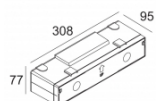

[Weblink](#)

Opening formaat:	BOX mm
Inbouwdiepte:	110-135 mm
Beschikbare kleuren:	ALU GRIJS (304 32 01 83 A) WIT (304 32 01 83 W) DONKERGRIJS (304 32 01 83 N)

INCL. GLASS SBL
LED CLUSTER 9,5W / CRI>80 / 3000K / 1480lm
INCL. LED POWER SUPPLY 350mA-DC
INCL. 1 x PG11

LED Technics:	Lichtbron: 1480 lm // 9 W // 156 lm/W Luminaire: 135 lm // 11 W // 12 lm/W
---------------	---

220-240V / 50-60Hz

Klasse:	I
Gewicht:	1 KG
Protection level:	IP65
Minimumafstand:	n.v.t.

Benodigdheden:	CONCRETE BOX 191 CONCRETE PACK LOGIC W L
----------------	---

Voor gedetailleerde installatie-instructies, raadpleeg de handleiding. [304_32_01_XX_V04_HAND.pdf](#)

LOGIC W L
304 32 01 83

Related references

BETON DOOS

[Weblink / Specificatieblad](#)

CONCRETE BOX 191
270 11 191

Related references

BETON DOOS VOOR ZICHTBETON

[Weblink / Specificatieblad](#)

CONCRETE PACK LOGIC W L
304 32 96

LOGIC W L
304 32 01 83

Gerelateerde project foto van product familie: