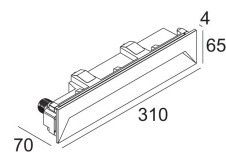

[Weblink](#)

Opening formaat:	BOX mm
Inbouwdiepte:	110-135 mm
Beschikbare kleuren:	ALU GRIJS (304 32 01 83 A) WIT (304 32 01 83 W) DONKERGRIJS (304 32 01 83 N)

INCL. GLASS SBL
LED CLUSTER 9,5W / CRI>80 / 3000K / 1480lm
INCL. LED POWER SUPPLY 350mA-DC
INCL. 1 x PG11

LED Technics:	Lichtbron: 1480 lm // 9 W // 156 lm/W Luminaire: 135 lm // 11 W // 12 lm/W
---------------	---

220-240V / 50-60Hz

Klasse:	I
Gewicht:	1 KG
Protection level:	IP65
Minimumafstand:	n.v.t.

Benodigdheden:	CONCRETE BOX 191 CONCRETE PACK LOGIC W L
----------------	---