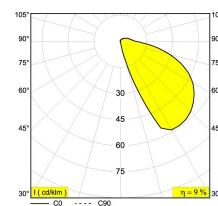

[Weblink](#)

Opening formaat:	BOX mm
Inbouwdiepte:	110-135 mm
Beschikbare kleuren:	ALU GRIJS (304 32 01 83 A) WIT (304 32 01 83 W) DONKERGRIJS (304 32 01 83 N)

INCL. GLASS SBL
LED CLUSTER 9,5W / CRI>80 / 3000K / 1480lm
INCL. LED POWER SUPPLY 350mA-DC
INCL. 1 x PG11

LED Technics:	Lichtbron: 1480 lm // 9 W // 156 lm/W Luminaire: 135 lm // 11 W // 12 lm/W
---------------	---

220-240V / 50-60Hz

Klasse:	I
Gewicht:	1 KG
Protection level:	IP65
Minimumafstand:	n.v.t.

Benodigdheden:	CONCRETE BOX 191 CONCRETE PACK LOGIC W L
----------------	---