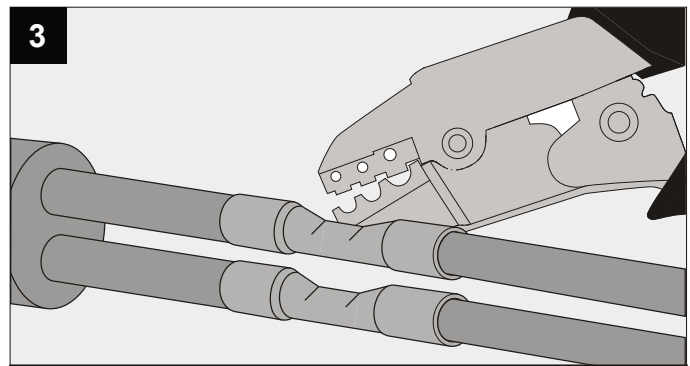

REQUIRED

POWER SUPPLY

I_i	350mA
P	1,1W
U_f	3,1V-DC

IP20

Beschermtd tegen vaste voorwerpen die groter zijn dan 12 mm
Protégé contre les objets solides de plus de 12 mm
Geschützt gegen Festkörper größer als 12 mm
Protected against solid objects greater than 12 mm
Protegido contra objetos sólidos superiores a 12 mm
Protetto contro oggetti solidi più grandi di 12 mm

Enkel geschikt voor toestellen op zeer lage spanning (minder dan 50 V-AC / 120 V-DC)
Convient uniquement pour les produits à très basse tension (moins de 50 V-AC / 120 V-DC)
Geeignet für Güter mit sehr niedriger Spannung (unter 50 V-AC / 120 V-DC)
Only suited for goods at very low voltage (below 50 V-AC / 120 V-DC)
Se recomienda únicamente para aquellos productos de tensión muy baja (menos de 50 V-AC / 120 V-DC)
Vale unicamente per i prodotti a tensione molto bassa (inferiore a 50 V-AC / 120 V-DC)