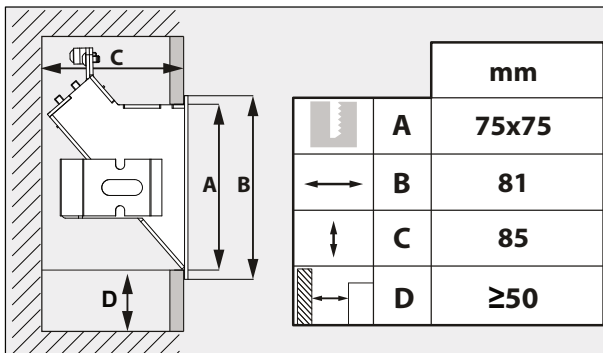

HELI 1 SCREEN LED

DEEL
PARTIE
TEIL
PART
PARTE

A