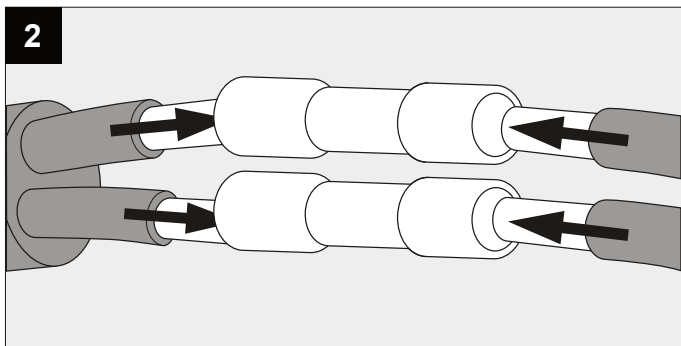

REQUIRED

POWER SUPPLY

I_i	350mA
P	1,1W
U_f	3,1V-DC

IP20

Beschermtd tegen vaste voorwerpen die groter zijn dan 12 mm
Protégé contre les objets solides de plus de 12 mm
Geschützt gegen Festkörper größer als 12 mm
Protected against solid objects greater than 12 mm
Protegido contra objetos sólidos superiores a 12 mm
Protetto contro oggetti solidi più grandi di 12 mm

Enkel geschikt voor toestellen op zeer lage spanning (minder dan 50 V-AC / 120 V-DC)
Convient uniquement pour les produits à très basse tension (moins de 50 V-AC / 120 V-DC)
Geeignet für Güter mit sehr niedriger Spannung (unter 50 V-AC / 120 V-DC)
Only suited for goods at very low voltage (below 50 V-AC / 120 V-DC)
Se recomienda únicamente para aquellos productos de tensión muy baja (menos de 50 V-AC / 120 V-DC)
Vale unicamente per i prodotti a tensione molto bassa (inferiore a 50 V-AC / 120 V-DC)