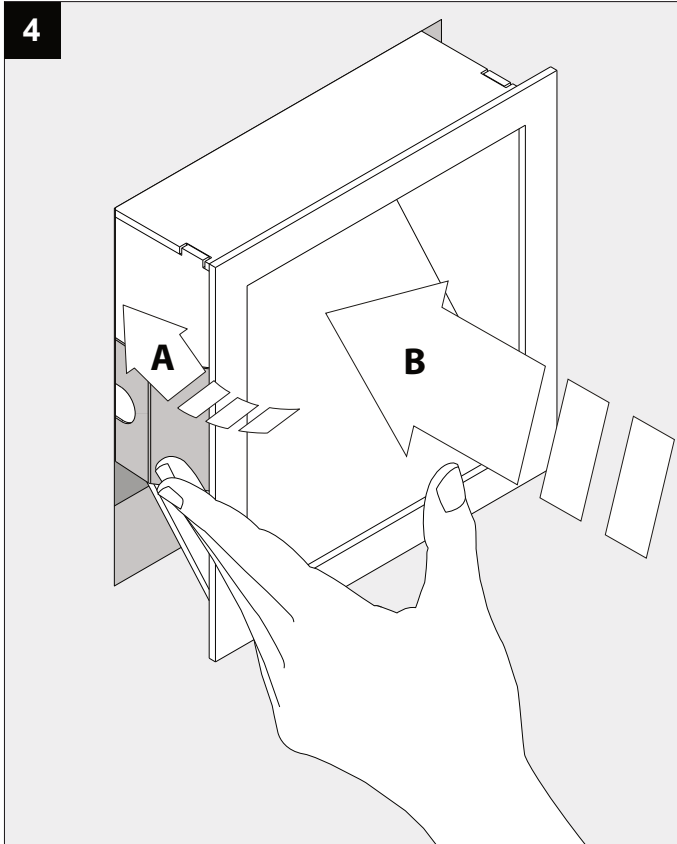

De verlichtingsbron van dit verlichtingstoestel zal enkel door de fabrikant of door de fabrikant aangestelde installateur vervangen worden.

La source lumière de cet appareil ne sera remplacée que par l'entreprise ou par un agent reconnu.

Das enthaltene Leuchtmittel sollte nur durch entsprechendes Fachpersonal ersetzt werden.

The light source contained in this luminaire shall only be replaced by the manufacturer or his service agent.

La fuente de iluminación que tiene esta luminaria sólo puede remplazarse por el fabricante o por un instalador autorizado.

La sorgente luminosa incorporata in questo apparecchio può essere sostituita solo dal produttore, da un suo centro assistenza oppure da una persona in possesso della necessaria abilitazione.

Replaceable (LED only) light source by a professional
可由专业人士更换 (仅限于LED) 光源
Сменный (только светодиодный) источник света только квалифицированным персоналом

Verlichtingsbron (enkel LED) kan enkel vervangen worden door een professional
La source d'éclairage (uniquement LED) ne peut être remplacée que par un professionnel
Die Lichtquelle (nur LED) kann nur von einem Fachmann ausgetauscht werden
La fuente de iluminación (solo LED) y equipo de control solo puede ser reemplazada por un profesional
La fonte di illuminazione (solo LED) può essere sostituita solo da un professionista

This product contains a light source of energy efficiency class E
本产品包含能效等级为 E 的光源
Этот артикул содержит источник света с энергоэффективностью класса E
يحتوي هذا المنتج على مصدر ضوء ذو كفاءة الطاقة E

E

Dit product bevat een verlichtingsbron van energie-efficiëntieklasse E
Ce produit contient une source d'éclairage de classe d'efficacité énergétique E
Dieses Produkt enthält eine Lichtquelle der Energieeffizienzklasse E
Este producto contiene una fuente de iluminación de clase de eficiencia energética E
Questo prodotto contiene una fonte di illuminazione in classe di efficienza energetica E

This product contains a light source of energy efficiency class F at 3000K, CRI80
本产品包含能效等级为 F 3000K · CRI80 的光源
Этот артикул содержит источник света с энергоэффективностью класса F, 3000K, CRI80
يحتوي هذا المنتج على مصدر ضوء ذو كفاءة الطاقة F في 3000K · CRI80

F

Dit product bevat een verlichtingsbron van energie-efficiëntieklasse F, bij 3000K, CRI80
Ce produit contient une source d'éclairage de classe d'efficacité énergétique F pour 3000K, CRI80
Dieses Produkt enthält eine Lichtquelle der Energieeffizienzklasse F bei 3000K, CRI80
Este producto contiene una fuente de iluminación de clase de eficiencia energética F en 3000K, CRI80
Questo prodotto contiene una fonte di illuminazione in classe di efficienza energetica F a 3000K, CRI80