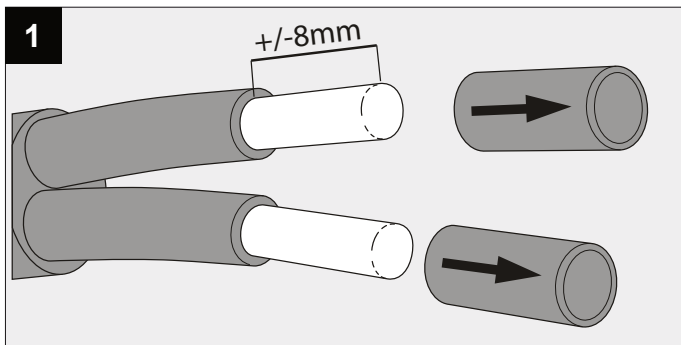

REQUIRED

POWER SUPPLY

I_i	350mA
P	1,1W
U_f	3,1V-DC

IP20

Beschermtd tegen vaste voorwerpen die groter zijn dan 12 mm
Protégé contre les objets solides de plus de 12 mm
Geschützt gegen Festkörper größer als 12 mm
Protected against solid objects greater than 12 mm
Protegido contra objetos sólidos superiores a 12 mm
Protetto contro oggetti solidi più grandi di 12 mm

Enkel geschikt voor toestellen op zeer lage spanning (minder dan 50 V-AC / 120 V-DC)
Convient uniquement pour les produits à très basse tension (moins de 50 V-AC / 120 V-DC)
Geeignet für Güter mit sehr niedriger Spannung (unter 50 V-AC / 120 V-DC)
Only suited for goods at very low voltage (below 50 V-AC / 120 V-DC)
Se recomienda únicamente para aquellos productos de tensión muy baja (menos de 50 V-AC / 120 V-DC)
Vale unicamente per i prodotti a tensione molto bassa (inferiore a 50 V-AC / 120 V-DC)