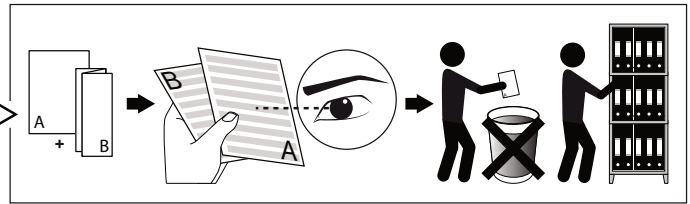

HELI 1 SCREEN LED

DEEL
PARTIE
TEIL
PART
PARTE

A