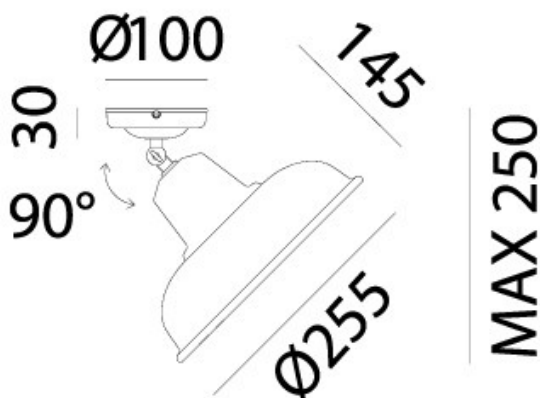

Tipologia: SOFFITTO
Type: CEILING LIGHT

Ambiente / Environment
INDOOR - OUTDOOR

Materiale: OTTONE - RAME
Material: BRASS - COPPER

Finitura / Colore: OTTONE - RAME
Finishing / Color: BRASS - COPPER

Fonte luminosa – Lighting Souce:
1xMax 77W E27

Voltaggio – Voltage
240V

Classe Energetica – Energetic Class
A++/E

PROTEZIONE IP – IP PROTECTION
IP20

PESO – WEIGHT
2,5Kg

Lampadina non inclusa
Light bulb not included