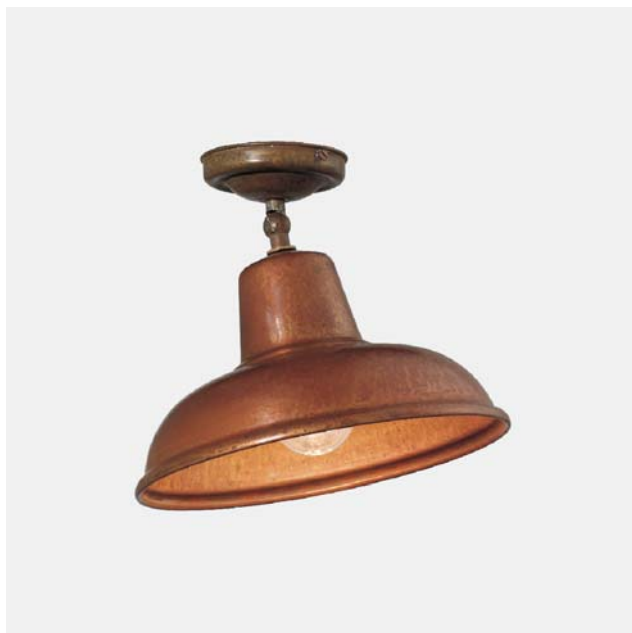

## CONTRADA – 243.02.OR IL FANALE

Lampade dal design rigoroso ed essenziale realizzate in rame e ottone anticato. Il materiale, ricercato e di grande qualità, conferisce a questi prodotti un grande impatto materico.

Lamps with rigorous and essential design made of copper and antique brass. The sophisticated and of high quality material, gives these products a great material impact.

**Tipologia:** SOFFITTO  
**Type:** CEILING LIGHT

**Ambiente / Environment**  
INDOOR - OUTDOOR

**Materiale:** OTTONE - RAME  
**Material:** BRASS - COPPER

**Finitura / Colore:** OTTONE - RAME  
**Finishing / Color:** BRASS - COPPER

**Fonte luminosa – Lighting Souce:**  
1xMax 77W E27