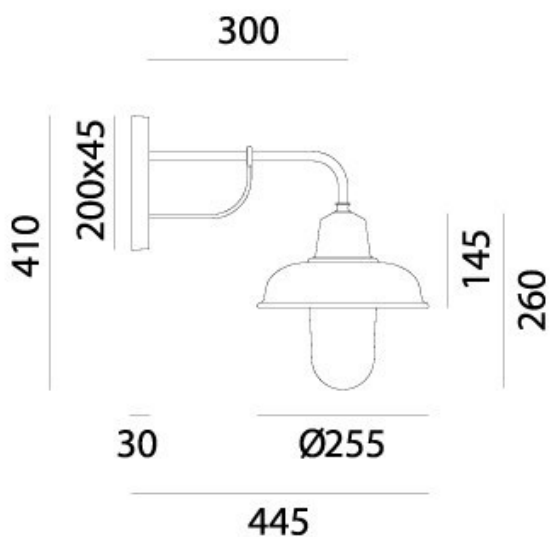

Tipologia: PARETE

Type: WALL LIGHT

Ambiente / Environment

INDOOR - OUTDOOR

Materiale: OTTONE - RAME - VETRO BIANCO

Material: BRASS - COPPER - WHITE GLASS

Finitura / Colore: OTTONE - RAME - VETRO BIANCO

Finishing / Color: BRASS - COPPER - WHITE GLASS

Fonte luminosa – Lighting Souce:

1xMax 57W E27

Voltaggio – Voltage

240V

Classe Energetica – Energetic Class

A++/E

PROTEZIONE IP – IP PROTECTION

IP44

PESO – WEIGHT

3,5Kg

Lampadina non inclusa

Light bulb not included