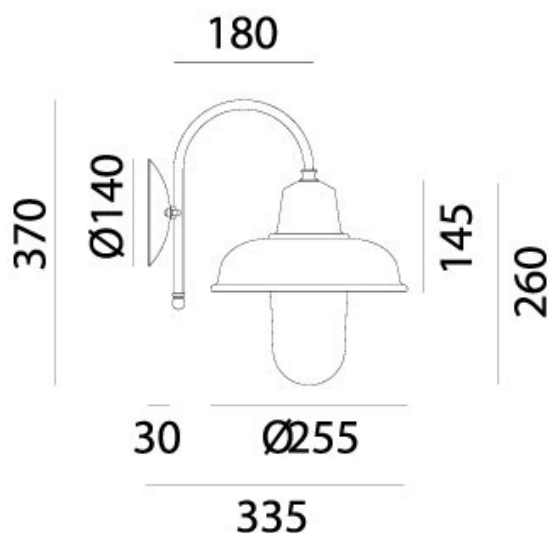

Tipologia: PARETE

Type: WALL LIGHT

Ambiente / Environment

INDOOR - OUTDOOR

Materiale: OTTONE - RAME - VETRO

Material: BRASS - COPPER - GLASS

Finitura / Colore: OTTONE - RAME - VETRO

Finishing / Color: BRASS - COPPER - GLASS

Fonte luminosa – Lighting Souce:

1xMax 57W E27

Voltaggio – Voltage

240V

Classe Energetica – Energetic Class

A++/E

PROTEZIONE IP – IP PROTECTION

IP44

PESO – WEIGHT

3,5Kg

Lampadina non inclusa

Light bulb not included