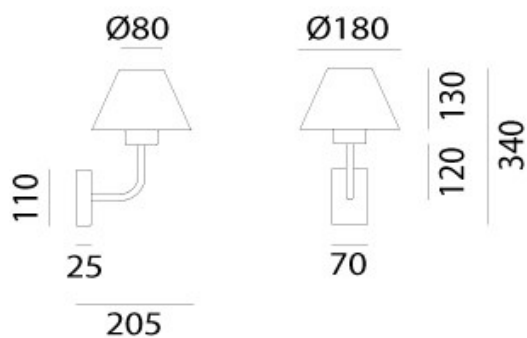

Tipologia: PARETE

Type: WALL LIGHT

Ambiente / Environment
OUTDOOR

Materiale: OTTONE - RAME
Material: BRASS - COPPER

Finitura / Colore: OTTONE - RAME
Finishing / Color: BRASS - COPPER

Fonte luminosa – Lighting Souce:
1xMax 48W G9

Voltaggio – Voltage
240V

Classe Energetica – Energetic Class
A++/E

PROTEZIONE IP – IP PROTECTION
IP54

PESO – WEIGHT
2Kg

Lampadina non inclusa
Light bulb not included