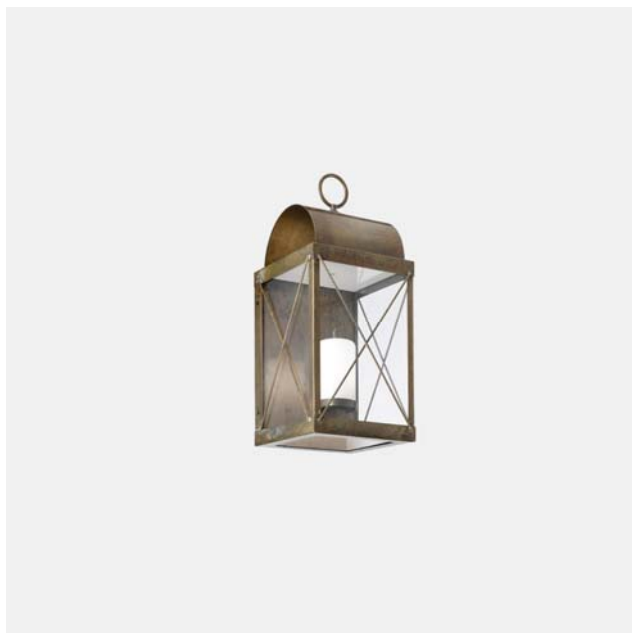

LANTERNA – 265.13.00 IL FANALE

La luce tenue e ambrata diventa assoluta protagonista di questa serie di lampade di chiara ispirazione orientaleggiante. I prodotti della collezione lanterne, con montature in ottone o ferro e vetro trasparente, reinterpretano in chiave contemporanea tutto il fascino della tipica atmosfera a lume di candela.

The soft and amber light becomes an absolute protagonist of these series of lamps clearly inspired by oriental features. The products of lantern collection, with frames made of brass or iron and transparent glass, reinterpret in a contemporary light all the charm of the typical atmosphere of candlelight.

Tipologia: PARETE

Type: WALL LIGHT

Ambiente / Environment
OUTDOOR

Materiale: OTTONE
Material: BRASS

Finitura / Colore: OTTONE
Finishing / Color: BRASS

Fonte luminosa – Lighting Source:
1xMAX 28W E27

Voltaggio – Voltage
240V