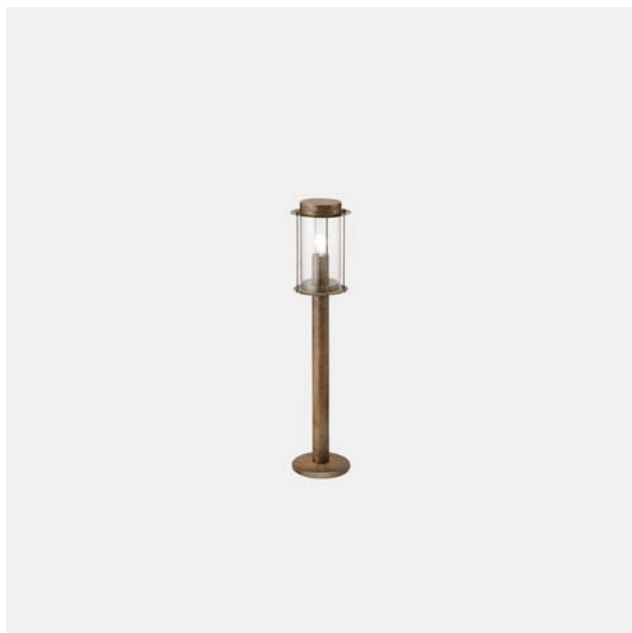

LOGGIA – 264.10.OOT IL FANALE

Lampade dalla forma cilindrica evocano suggestive atmosfere attraverso una reinterpretazione in chiave moderna dei classici portacandele a muro. Realizzata in vetro bianco o pulegoso e ottone anticato la collezione è composta da applique, sospensioni e lampade da terra.

These cylindrical shaped lamps are a modern interpretation of the classic wall mounted candlestick. Made in antiqued brass with either white or "pulegoso" glass technique, this collection includes wall mounted, suspension and floor lamps.

Tipologia: TERRA
Type: FLOOR LIGHT

Ambiente / Environment:
OUTDOOR

Materiale: OTTONE
Material: BRASS

Finitura / Colore: OTTONE
Finishing / Color: BRASS

Fonte luminosa – Lighting Source:
1XMAX 46W E27

Voltaggio – Voltage:
240V