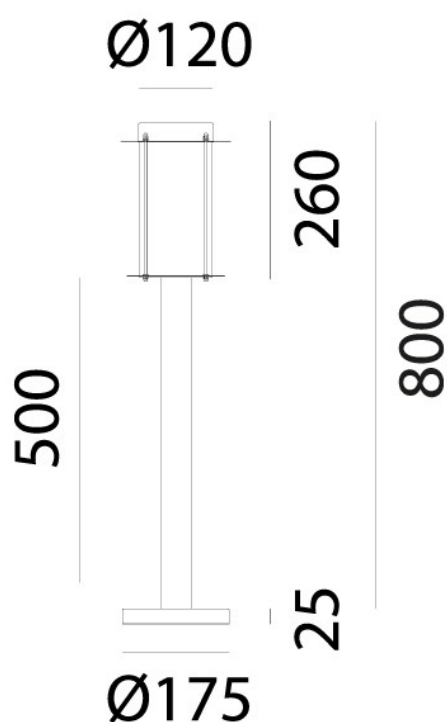

LOGGIA – 264.10.OOT IL FANALE

Lampade dalla forma cilindrica evocano suggestive atmosfere attraverso una reinterpretazione in chiave moderna dei classici portacandele a muro. Realizzata in vetro bianco o pulegoso e ottone anticato la collezione è composta da applique, sospensioni e lampade da terra.

These cylindrical shaped lamps are a modern interpretation of the classic wall mounted candlestick. Made in antiqued brass with either white or "pulegoso" glass technique, this collection includes wall mounted, suspension and floor lamps.

Tipologia: TERRA
Type: FLOOR LIGHT

Ambiente / Environment:
OUTDOOR

Materiale: OTTONE
Material: BRASS

Finitura / Colore: OTTONE
Finishing / Color: BRASS

Fonte luminosa – Lighting Source:
1XMAX 46W E27

Voltaggio – Voltage:
240V

Classe Energetica – Energetic Class:
A++/E

PROTEZIONE IP – IP PROTECTION:
IP44

PESO – WEIGHT:
6Kg

Lampadina non inclusa
Light bulb not included