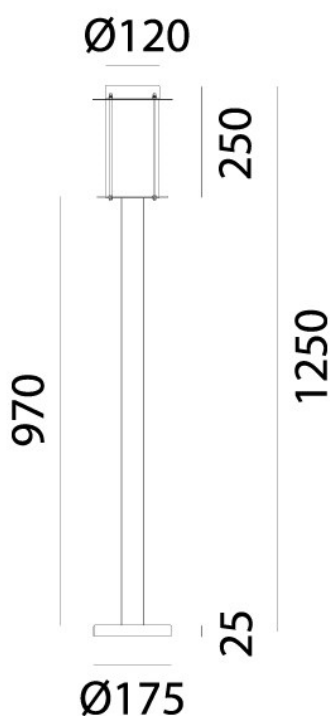

## LOGGIA – 264.11.OOB IL FANALE

Lampade dalla forma cilindrica evocano suggestive atmosfere attraverso una reinterpretazione in chiave moderna dei classici portacandele a muro. Realizzata in vetro bianco o pulegoso e ottone anticato la collezione è composta da applique, sospensioni e lampade da terra.

These cylindrical shaped lamps are a modern interpretation of the classic wall mounted candlestick. Made in antiqued brass with either white or "pulegoso" glass technique, this collection includes wall mounted, suspension and floor lamps.

**Tipologia:** TERRA  
**Type:** FLOOR LIGHT

**Ambiente / Environment**  
OUTDOOR

**Materiale:** OTTONE  
**Material:** BRASS

**Finitura / Colore:** OTTONE  
**Finishing / Color:** BRASS

**Fonte luminosa – Lighting Souce:**  
1XMAX 46W E27

**Voltaggio – Voltage**  
240V

**Classe Energetica – Energetic Class**  
A++/E

**PROTEZIONE IP – IP PROTECTION**  
IP44

**PESO – WEIGHT**  
7Kg

Lampadina non inclusa  
Light bulb not included