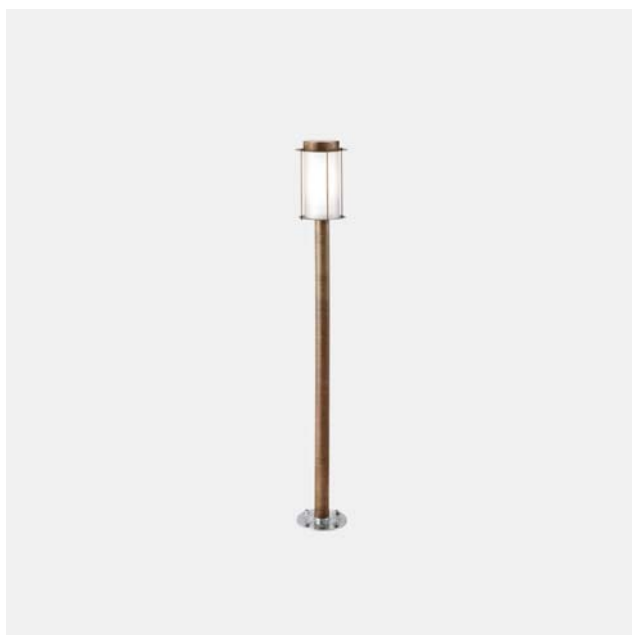

## LOGGIA – 264.11.OOB IL FANALE

Lampade dalla forma cilindrica evocano suggestive atmosfere attraverso una reinterpretazione in chiave moderna dei classici portacandele a muro. Realizzata in vetro bianco o pulegoso e ottone anticato la collezione è composta da applique, sospensioni e lampade da terra.

These cylindrical shaped lamps are a modern interpretation of the classic wall mounted candlestick. Made in antiqued brass with either white or "pulegoso" glass technique, this collection includes wall mounted, suspension and floor lamps.

**Tipologia:** TERRA  
**Type:** FLOOR LIGHT

**Ambiente / Environment**  
OUTDOOR

**Materiale:** OTTONE  
**Material:** BRASS

**Finitura / Colore:** OTTONE  
**Finishing / Color:** BRASS

**Fonte luminosa – Lighting Souce:**  
1XMAX 46W E27