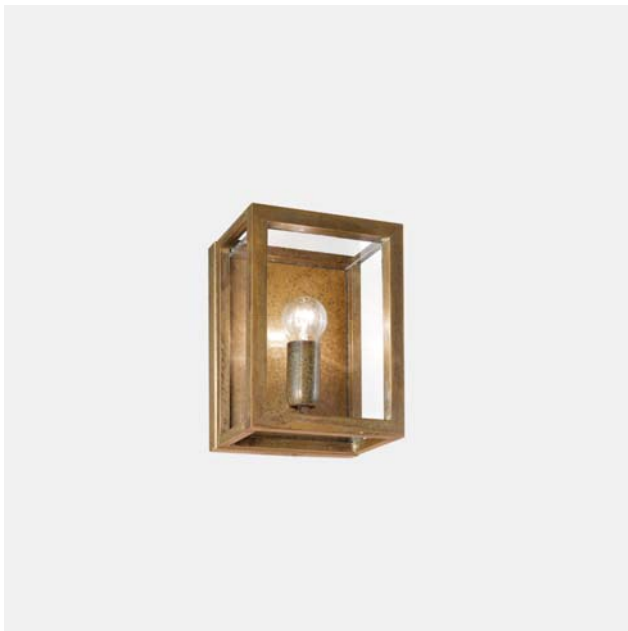

QUADRO – 262.01.OT IL FANALE

Ideata su misura per una delle più suggestive realizzazioni de Il Fanale, la collezione Quadro è entrata poi a far parte del catalogo. L'eleganza assoluta, le forme geometriche incontaminate e i riferimenti irlandesi caratterizzano queste lampade prodotte in vetro trasparente o plexiglass bianco e ottone anticato.

This striking collection started out as a special made-to-order range of lamps, but it is now part of our catalogue. These lamps, which are absolutely elegant in their pristine geometric shapes, are made with brass frames and either transparent glass or white plexiglass.

Tipologia: PARETE

Type: WALL LIGHT

Ambiente / Environment
OUTDOOR

Materiale: OTTONE - VETRO
Material: BRASS - GLASS

Finitura / Colore: OTTONE - VETRO
Finishing / Color: BRASS - GLASS

Fonte luminosa – Lighting Souce:
1XMAX 30W E27