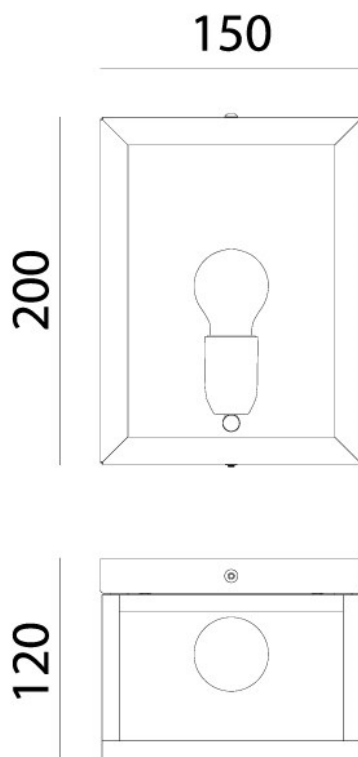

Tipologia: PARETE

Type: WALL LIGHT

Ambiente / Environment
OUTDOOR

Materiale: OTTONE - VETRO
Material: BRASS - GLASS

Finitura / Colore: OTTONE - VETRO
Finishing / Color: BRASS - GLASS

Fonte luminosa – Lighting Souce:
1XMAX 30W E27

Voltaggio – Voltage
240V

Classe Energetica – Energetic Class
A++/E

PROTEZIONE IP – IP PROTECTION
IP55

PESO – WEIGHT
3Kg

Lampadina non inclusa
Light bulb not included