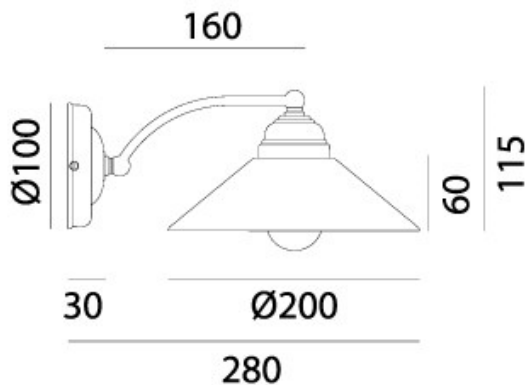

Tipologia: PARETE

Type: WALL LIGHT

Ambiente / Environment
INDOOR

Materiale: OTTONE - VETRO
Material: BRASS - GLASS

Finitura / Colore: OTTONE - VETRO
Finishing / Color: BRASS - GLASS

Fonte luminosa – Lighting Source:
1xMAX 46W E14

Voltaggio – Voltage
240V

Classe Energetica – Energetic Class
A++/E

PROTEZIONE IP – IP PROTECTION
IP20

PESO – WEIGHT
1Kg

Lampadina non inclusa
Light bulb not included