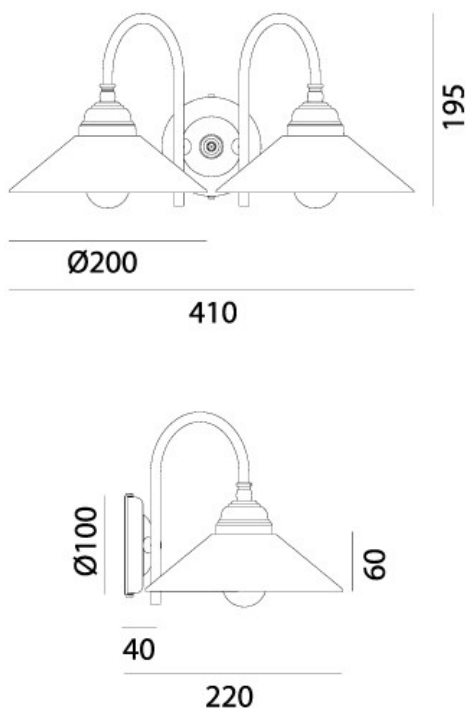

TABIA' – 212.20.OV IL FANALE

Sono la più alta espressione dello stile New Classic le lampade della collezione Tabia'. Sono realizzate in vetro, con montatura in ottone antichato, e rivisitano in chiave moderna i materiali caratteristici della tradizione italiana. L'intera linea si connota per l'attenta ricerca della semplificazione e del minimalismo stilistico.

Tipologia: PARETE

Type: WALL LIGHT

Ambiente / Environment
INDOOR

Materiale: OTTONE - VETRO
Material: BRASS - GLASS

Finitura / Colore: OTTONE - VETRO
Finishing / Color: BRASS - GLASS

Fonte luminosa – Lighting Source:
2xMAX 46W E14

Voltaggio – Voltage
240V

Classe Energetica – Energetic Class
A++/E

PROTEZIONE IP – IP PROTECTION
IP20

PESO – WEIGHT
2,5Kg

Lampadina non inclusa
Light bulb not included