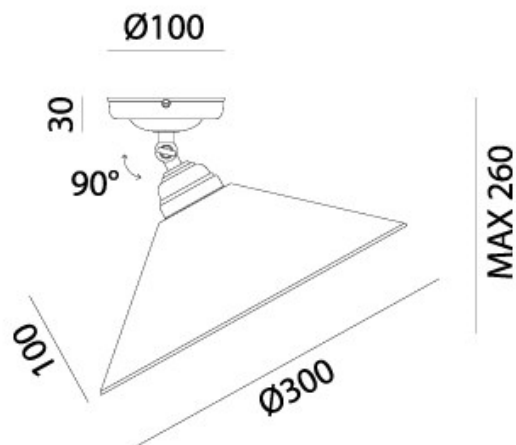

Tipologia: SOFFITTO
Type: CEILING LIGHT

Ambiente / Environment
INDOOR

Materiale: OTTONE - VETRO
Material: BRASS - GLASS

Finitura / Colore: OTTONE - VETRO
Finishing / Color: BRASS - GLASS

Fonte luminosa – Lighting Source:
1xMAX 77W E27

Voltaggio – Voltage
240V

Classe Energetica – Energetic Class
A++/E

PROTEZIONE IP – IP PROTECTION
IP20

PESO – WEIGHT
2Kg

Lampadina non inclusa
Light bulb not included