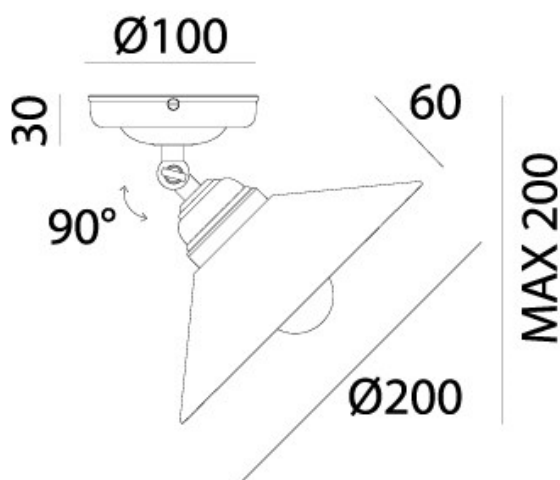

Tipologia: SOFFITTO
Type: CEILING LIGHT

Ambiente / Environment
INDOOR

Materiale: OTTONE - VETRO
Material: BRASS - GLASS

Finitura / Colore: OTTONE - VETRO
Finishing / Color: BRASS - GLASS

Fonte luminosa – Lighting Source:
1xMAX 46W E14

Voltaggio – Voltage
240V

Classe Energetica – Energetic Class
A++/E

PROTEZIONE IP – IP PROTECTION
IP20

PESO – WEIGHT
1,5Kg

Lampadina non inclusa
Light bulb not included