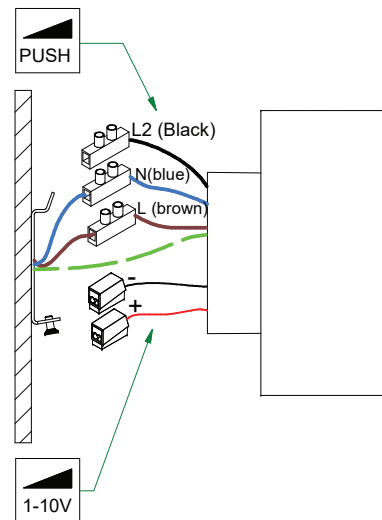

Duell wall 2X LED 900lm 2700K GI +1-10V

110745XX_110746XX

1

2

2

110746XX Input Voltage 110-240V 50-60Hz
GI 1-10V or Push Dimming (mains voltage)

3

4

+ rood / red / rouge / rot / rojo / rosso / красный

- zwart / black / noir / schwarz / negro / nero / черный

or

L : bruin / brown / brun / braun / marrón / marrone / коричневый
L2: zwart / black / noir / schwarz / negro / nero / черный
N : blauw / blue / bleu / blau / azul / blu / СИНИЙ

LIGHT OUTPUT