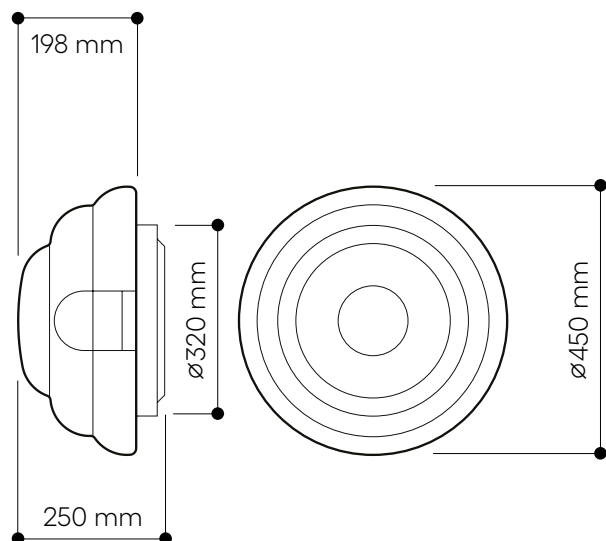

### LIGHTING DESCRIPTION

Size	dia. 450 mm, H 250 mm dia. 17,7, H 9,8 inch
Weight	7,2 kg / 15,8 lb
Material	clear glass, amber
Mounting	black matt powder coating
Protection	IP 20
Nominal voltage	220-230V / A.C. 50-60 hz (EU) 100-120 V / A.C. 60 Hz (USA)
Class	I. EU / I. USA

### PACKAGING

Material	Cardboard
Size	535 × 535 × 530 mm 21 × 21 × 20,8 inch

CERTIFICATES