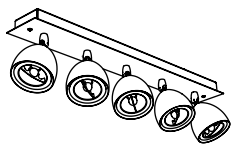

ARTHIE 70 R5	ARTHIE 70 V1	ARTHIE 70 V4	ARTHIE 70 M10									
BRONZE	U7S55HOE	U7S51HOE	U7S50HOE	U7S5HOE									
NICKEL	U7S55HNM	U7S51HNM	U7S50HNM	U7S5HNM									
WHITE	U7S55HWL	U7S51HWL	U7S50HWL	U7S5HWL									
BLACK	U7S55HZL	U7S51HZL	U7S50HZL	U7S5HZL									
LAMP													
BASE	GU10	GU10	GU10	GU10									
MAX.WATT	5x 10W	10W	4x 10W	10W									
VOLT	220V	220V	220V	220V									
CLASS	class I	class I	class I										
GEAR	n-a	n-a	n-a	n-a									
DIMMABLE	YES	YES	YES	YES									
DIMENSIONS (mm)	L570x B82 x H150	L82x B82 x H150	L195 x B195 x H150	M10 x H120