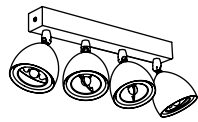

ARTHIE 70 MB3	ARTHIE 70 MB4	ARTHIE 70 MB4V	ARTHIE 70 2R BOX CLASSIC	ARTHIE 70 4V BOX CLASSIC	ARTHIE 70 R2	ARTHIE 70 R3	ARTHIE 70 R4
BRONZE	U7S73HOE	U7S74HOE	U7S70HOE	U7S62HOE	U7S60HOE	U7S52HOE	U7S53HOE	U7S54HOE
NICKEL	U7S73HNM	U7S74HNM	U7S70HNM	U7S62HNM	U7S60HNM	U7S52HNM	U7S53HNM	U7S54HNM
WHITE	U7S73HWL	U7S74HWL	U7S70HWL	U7S62HWL	U7S60HWL	U7S52HWL	U7S53HWL	U7S54HWL
BLACK	U7S73HZL	U7S74HZL	U7S70HZL	U7S62HZL	U7S60HZL	U7S52HZL	U7S53HZL	U7S54HZL
LAMP								
BASE	GU10	GU10	GU10	GU10	GU10	GU10	GU10	GU10
MAX.WATT	3x 10W	4x 10W	4x 10W	2x 10W	4x 10W	2x 10W	3x 10W	4x 10W
VOLT	220V	220V	220V	220V	220V	220V	220V	220V
CLASS	class I	class I	class I	class I	class I	class I	class I	class I
GEAR	n-a	n-a	n-a	n-a	n-a	n-a	n-a	n-a
DIMMABLE	YES	YES	YES	YES	YES	YES	YES	YES
DIMENSIONS (mm)	L270x B47 x H160	L380x B47 x H160	L159x B159 x H160	L190 x B57 x H150	L122 x B122 x H150	L195 x B82 x H150	L320x B82 x H150	L445x B82x H150