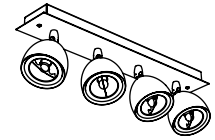

ARTHIE 70 MB3	ARTHIE 70 MB4	ARTHIE 70 MB4V	ARTHIE 70 2R BOX CLASSIC	ARTHIE 70 4V BOX CLASSIC	ARTHIE 70 R2	ARTHIE 70 R3	ARTHIE 70 R4
BRONZE	U7S73HOE	U7S74HOE	U7S70HOE	U7S62HOE	U7S60HOE	U7S52HOE	U7S53HOE	U7S54HOE
NICKEL	U7S73HNM	U7S74HNM	U7S70HNM	U7S62HNM	U7S60HNM	U7S52HNM	U7S53HNM	U7S54HNM
WHITE	U7S73HWL	U7S74HWL	U7S70HWL	U7S62HWL	U7S60HWL	U7S52HWL	U7S53HWL	U7S54HWL
BLACK	U7S73HZL	U7S74HZL	U7S70HZL	U7S62HZL	U7S60HZL	U7S52HZL	U7S53HZL	U7S54HZL
LAMP								
BASE	GU10	GU10	GU10	GU10	GU10	GU10	GU10	GU10
MAX.WATT	3x 10W	4x 10W	4x 10W	2x 10W	4x 10W	2x 10W	3x 10W	4x 10W
VOLT	220V	220V	220V	220V	220V	220V	220V	220V
CLASS	class I	class I	class I	class I	class I	class I	class I	class I
GEAR	n-a	n-a	n-a	n-a	n-a	n-a	n-a	n-a
DIMMABLE	YES	YES	YES	YES	YES	YES	YES	YES
DIMENSIONS (mm)	L270x B47 x H160	L380x B47 x H160	L159x B159 x H160	L190 x B57 x H150	L122 x B122 x H150	L195 x B82 x H150	L320x B82 x H150	L445x B82x H150