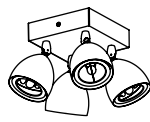

ARTHIE 70 MB3	ARTHIE 70 MB4	ARTHIE 70 MB4V	ARTHIE 70 2R BOX CLASSIC	ARTHIE 70 4V BOX CLASSIC	ARTHIE 70 R2	ARTHIE 70 R3	ARTHIE 70 R4
BRONZE	U7S73HOE	U7S74HOE	U7S70HOE	U7S62HOE	U7S60HOE	U7S52HOE	U7S53HOE	U7S54HOE
NICKEL	U7S73HNM	U7S74HNM	U7S70HNM	U7S62HNM	U7S60HNM	U7S52HNM	U7S53HNM	U7S54HNM
WHITE	U7S73HWL	U7S74HWL	U7S70HWL	U7S62HWL	U7S60HWL	U7S52HWL	U7S53HWL	U7S54HWL
BLACK	U7S73HZL	U7S74HZL	U7S70HZL	U7S62HZL	U7S60HZL	U7S52HZL	U7S53HZL	U7S54HZL
LAMP								
BASE	GU10	GU10	GU10	GU10	GU10	GU10	GU10	GU10
MAX.WATT	3x 10W	4x 10W	4x 10W	2x 10W	4x 10W	2x 10W	3x 10W	4x 10W
VOLT	220V	220V	220V	220V	220V	220V	220V	220V
CLASS	class I	class I	class I	class I	class I	class I	class I	class I
GEAR	n-a	n-a	n-a	n-a	n-a	n-a	n-a	n-a
DIMMABLE	YES	YES	YES	YES	YES	YES	YES	YES
DIMENSIONS (mm)	L270x B47 x H160	L380x B47 x H160	L159x B159 x H160	L190 x B57 x H150	L122 x B122 x H150	L195 x B82 x H150	L320x B82 x H150	L445x B82x H150