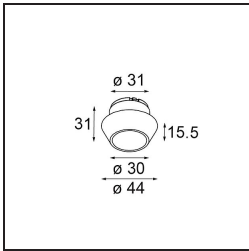

Datum
Klant
Project
Soort

Tetrix Oblique 62 1x IP55 LED 3000K Medium DE White Matt

Specificaties

Materiaal	13512238
Type Lichtbron	LED
LED type	BRIDGELUX V8G8
LED technologie	Led-COB
CRI	Min. 90
Kleurtemperatuur	3000K
Levensduur	L80B20 bij 50.000 Uur
Lamp inbegrepen	Ja
Aantal Lichtbronnen	1
CIE-fluxcode	98 99 100 100 97
Binning (SDCM)	2
Lichtrichting	Omlaag
Optisch	Collimator
Gemeten gradenbundel (°)	24,9
Ingangsspanning	Aandrijving Gelijkstroom Vereist
Elektriciteitsklasse	III
IP-klasse	55
Gloeidraadtest (°C)	850
Binnen/Buiten	Binnen
Toepassing	Plafond, Wand
Inbouwopening (mm)	ø68 for Frame Recessed; ø89 for Frame Recessed TrimLess
Montagediepte (mm)	110,0
Verstelbaarheid	Not Applicable
Afstand tot Verlicht Voorwerp (m)	0,1
Primaire Kleur & Primaire Afwerking	Wit, Mat
Brutogewicht (g)	148,0
Stroom driver (mA)	350 500
Forward voltage (Vf)	14,2 14,4
Connected load (W)	5,0 7,2
Geleverde lumen (lm)	511 692
Efficiëntie (lm/W)	102 96
UGR	16 17
Opmerking	<ul style="list-style-type: none"> • Tetrix Frame niet inbegrepen • Dit is geen compleet product. Tetrix Frame systeem vereist. • Dit is geen compleet product. Tetrix Frame systeem vereist.

TM30 & CRI Diagrammen

Lichtspreading & Stralingsdiagram

Diagrammen

Optische Accessoires

- 13515032** Snoot Ø32mm black struc
- 13515038** Snoot Ø32mm white matt

- 13515132** Honeycomb Ø33mm black struc

- 13515232** LC Ø44mm black struc
- 13515238** LC Ø44mm white matt

Installatie Accessoires

- 13515430** Recessed ring Ø62

- 13515530** Concrete kit 150x150 - Ø62

13515630 Concrete ring Ø62 for standard concrete boxes

12293230 Gypkit trimless 150x150 - Ø62

12293330 Gypkit trimless 300x150 - 2x Ø62