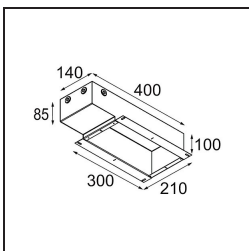

11624130 Conbox 140x400x100x210