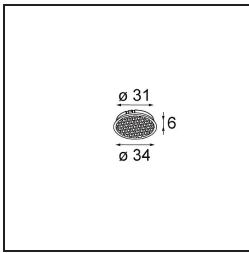

Datum
Klant
Project
Soort

Tetrix Oblique 62 1x IP55 LED 3000K Medium DE White Matt

Specificaties

Materiaal	13512238
Type Lichtbron	LED
LED type	BRIDGELUX V8G8
LED technologie	Led-COB
CRI	Min. 90
Kleurtemperatuur	3000K
Levensduur	L80B20 bij 50.000 Uur
Lamp inbegrepen	Ja
Aantal Lichtbronnen	1
CIE-fluxcode	98 99 100 100 97
Binning (SDCM)	2
Lichtrichting	Omlaag
Optisch	Collimator
Gemeten gradenbundel (°)	24,9
Ingangsspanning	Aandrijving Gelijkstroom Vereist
Elektriciteitsklasse	III
IP-klasse	55
Gloeidraadtest (°C)	850
Binnen/Buiten	Binnen
Toepassing	Plafond, Wand
Inbouwopening (mm)	ø68 for Frame Recessed; ø89 for Frame Recessed TrimLess
Montagediepte (mm)	110,0
Verstelbaarheid	Not Applicable
Afstand tot Verlicht Voorwerp (m)	0,1
Primaire Kleur & Primaire Afwerking	Wit, Mat
Brutogewicht (g)	148,0
Stroom driver (mA)	350 500
Forward voltage (Vf)	14,2 14,4
Connected load (W)	5,0 7,2
Geleverde lumen (lm)	511 692
Efficiëntie (lm/W)	102 96
UGR	16 17
Opmerking	<ul style="list-style-type: none"> • Tetrix Frame niet inbegrepen • Dit is geen compleet product. Tetrix Frame systeem vereist. • Dit is geen compleet product. Tetrix Frame systeem vereist.

TM30 & CRI Diagrammen

Lichtspreading & Stralingsdiagram

Diagrammen

Optische Accessoires

- 13515032** Snoot Ø32mm black struc
- 13515038** Snoot Ø32mm white matt

- 13515132** Honeycomb Ø33mm black struc

- 13515232** LC Ø44mm black struc
- 13515238** LC Ø44mm white matt

Installatie Accessoires

- 13515430** Recessed ring Ø62

- 13515530** Concrete kit 150x150 - Ø62

13515630 Concrete ring Ø62 for standard concrete boxes

12293230 Gypkit trimless 150x150 - Ø62

12293330 Gypkit trimless 300x150 - 2x Ø62