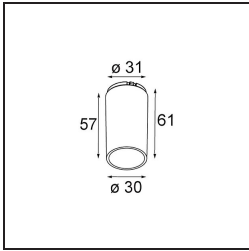

Datum
Klant
Project
Soort

Tetrix Oblique 62 1x IP55 LED 3000K Medium DE White Matt

Specificaties

Materiaal	13512238
Type Lichtbron	LED
LED type	BRIDGELUX V8G8
LED technologie	Led-COB
CRI	Min. 90
Kleurtemperatuur	3000K
Levensduur	L80B20 bij 50.000 Uur
Lamp inbegrepen	Ja
Aantal Lichtbronnen	1
CIE-fluxcode	98 99 100 100 97
Binning (SDCM)	2
Lichtrichting	Omlaag
Optisch	Collimator
Gemeten gradenbundel (°)	24,9
Ingangsspanning	Aandrijving Gelijkstroom Vereist
Elektriciteitsklasse	III
IP-klasse	55
Gloeidraadtest (°C)	850
Binnen/Buiten	Binnen
Toepassing	Plafond, Wand
Inbouwopening (mm)	ø68 for Frame Recessed; ø89 for Frame Recessed TrimLess
Montagediepte (mm)	110,0
Verstelbaarheid	Not Applicable
Afstand tot Verlicht Voorwerp (m)	0,1
Primaire Kleur & Primaire Afwerking	Wit, Mat
Brutogewicht (g)	148,0
Stroom driver (mA)	350 500
Forward voltage (Vf)	14,2 14,4
Connected load (W)	5,0 7,2
Geleverde lumen (lm)	511 692
Efficiëntie (lm/W)	102 96
UGR	16 17
Opmerking	<ul style="list-style-type: none"> • Tetrix Frame niet inbegrepen • Dit is geen compleet product. Tetrix Frame systeem vereist. • Dit is geen compleet product. Tetrix Frame systeem vereist.

TM30 & CRI Diagrammen

Lichtspreading & Stralingsdiagram

Diagrammen

Optische Accessoires

- 13515032** Snoot Ø32mm black struc
- 13515038** Snoot Ø32mm white matt

- 13515132** Honeycomb Ø33mm black struc

- 13515232** LC Ø44mm black struc
- 13515238** LC Ø44mm white matt

Installatie Accessoires

- 13515430** Recessed ring Ø62

- 13515530** Concrete kit 150x150 - Ø62

13515630 Concrete ring Ø62 for standard concrete boxes

12293230 Gypkit trimless 150x150 - Ø62

12293330 Gypkit trimless 300x150 - 2x Ø62