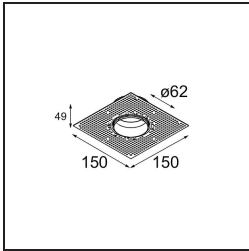

TM30 & CRI Diagrammen

Lichtspreading & Stralingsdiagram

Diagrammen

Optische Accessoires

- 13515032** Snoot Ø32mm black struc
- 13515038** Snoot Ø32mm white matt

- 13515132** Honeycomb Ø33mm black struc

- 13515232** LC Ø44mm black struc
- 13515238** LC Ø44mm white matt

Installatie Accessoires

- 13515430** Recessed ring Ø62

- 13515530** Concrete kit 150x150 - Ø62

13515630 Concrete ring Ø62 for standard concrete boxes

12293230 Gypkit trimless 150x150 - Ø62

12293330 Gypkit trimless 300x150 - 2x Ø62