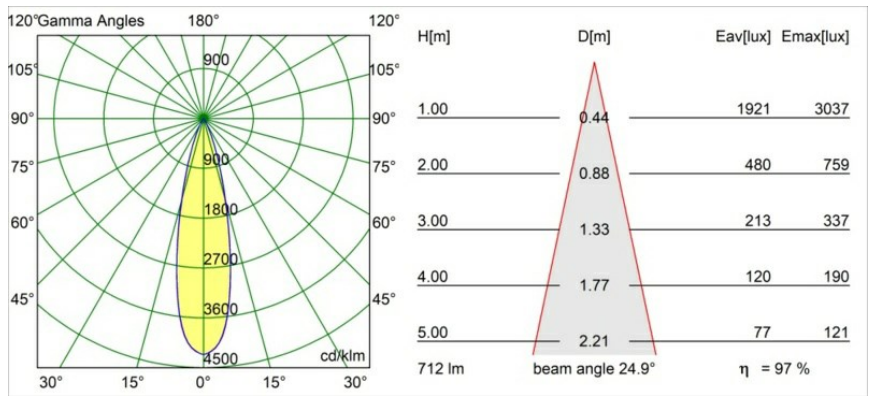

Datum
Klant
Project
Soort

Tetrix Oblique 62 1x IP55 LED 3000K Medium DE White Matt

Specificaties

Materiaal	13512238
Type Lichtbron	LED
LED type	BRIDGELUX V8G8
LED technologie	Led-COB
CRI	Min. 90
Kleurtemperatuur	3000K
Levensduur	L80B20 bij 50.000 Uur
Lamp inbegrepen	Ja
Aantal Lichtbronnen	1
CIE-fluxcode	98 99 100 100 97
Binning (SDCM)	2
Lichtrichting	Omlaag
Optisch	Collimator
Gemeten gradenbundel (°)	24,9
Ingangsspanning	Aandrijving Gelijkstroom Vereist
Elektriciteitsklasse	III
IP-klasse	55
Gloeidraadtest (°C)	850
Binnen/Buiten	Binnen
Toepassing	Plafond, Wand
Inbouwopening (mm)	ø68 for Frame Recessed; ø89 for Frame Recessed TrimLess
Montagediepte (mm)	110,0
Verstelbaarheid	Not Applicable
Afstand tot Verlicht Voorwerp (m)	0,1
Primaire Kleur & Primaire Afwerking	Wit, Mat
Brutogewicht (g)	148,0
Stroom driver (mA)	350 500
Forward voltage (Vf)	14,2 14,4
Connected load (W)	5,0 7,2
Geleverde lumen (lm)	511 692
Efficiëntie (lm/W)	102 96
UGR	16 17
Opmerking	<ul style="list-style-type: none"> • Tetrix Frame niet inbegrepen • Dit is geen compleet product. Tetrix Frame systeem vereist. • Dit is geen compleet product. Tetrix Frame systeem vereist.

TM30 & CRI Diagrammen

Lichtspreading & Stralingsdiagram

Diagrammen

Optische Accessoires

- 13515032** Snoot Ø32mm black struc
- 13515038** Snoot Ø32mm white matt

- 13515132** Honeycomb Ø33mm black struc

- 13515232** LC Ø44mm black struc
- 13515238** LC Ø44mm white matt