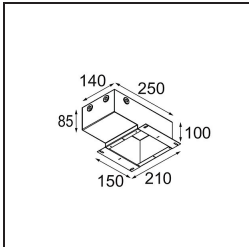

TM30 & CRI Diagrammen

Lichtspreading & Stralingsdiagram

Diagrammen

Optische Accessoires

- 13515032** Snoot Ø32mm black struc
- 13515038** Snoot Ø32mm white matt

- 13515132** Honeycomb Ø33mm black struc

- 13515232** LC Ø44mm black struc
- 13515238** LC Ø44mm white matt

Installatie Accessoires

- 13515430** Recessed ring Ø62

- 13515530** Concrete kit 150x150 - Ø62

13515630 Concrete ring Ø62 for standard concrete boxes

12293230 Gypkit trimless 150x150 - Ø62

12293330 Gypkit trimless 300x150 - 2x Ø62