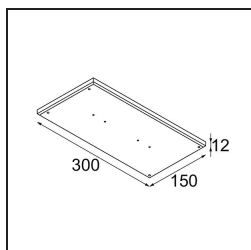

12292730 Gypsum fibreboard 300x150

■ Kies een vereist accessoire