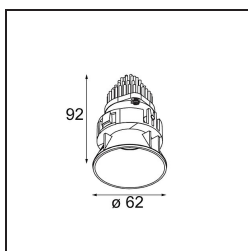

Datum
Klant
Project
Soort

Tetrix Oblique 62 1x IP55 LED 3000K Medium DE White Matt

Specificaties

Materiaal	13512238
Type Lichtbron	LED
LED type	BRIDGELUX V8G8
LED technologie	Led-COB
CRI	Min. 90
Kleurtemperatuur	3000K
Levensduur	L80B20 bij 50.000 Uur
Lamp inbegrepen	Ja
Aantal Lichtbronnen	1
CIE-fluxcode	98 99 100 100 97
Binning (SDCM)	2
Lichtrichting	Omlaag
Optisch	Collimator
Gemeten gradenbundel (°)	24,9
Ingangsspanning	Aandrijving Gelijkstroom Vereist
Elektriciteitsklasse	III
IP-klasse	55
Gloeidraadtest (°C)	850
Binnen/Buiten	Binnen
Toepassing	Plafond, Wand
Inbouwopening (mm)	ø68 for Frame Recessed; ø89 for Frame Recessed TrimLess
Montagediepte (mm)	110,0
Verstelbaarheid	Not Applicable
Afstand tot Verlicht Voorwerp (m)	0,1
Primaire Kleur & Primaire Afwerking	Wit, Mat
Brutogewicht (g)	148,0
Stroom driver (mA)	350 500
Forward voltage (Vf)	14,2 14,4
Connected load (W)	5,0 7,2
Geleverde lumen (lm)	511 692
Efficiëntie (lm/W)	102 96
UGR	16 17
Opmerking	<ul style="list-style-type: none"> • Tetrix Frame niet inbegrepen • Dit is geen compleet product. Tetrix Frame systeem vereist. • Dit is geen compleet product. Tetrix Frame systeem vereist.

TM30 & CRI Diagrammen

Lichtspreading & Stralingsdiagram

Diagrammen

Optische Accessoires

- 13515032** Snoot Ø32mm black struc
- 13515038** Snoot Ø32mm white matt

- 13515132** Honeycomb Ø33mm black struc

- 13515232** LC Ø44mm black struc
- 13515238** LC Ø44mm white matt

Installatie Accessoires

- 13515430** Recessed ring Ø62

- 13515530** Concrete kit 150x150 - Ø62

13515630 Concrete ring Ø62 for standard concrete boxes

12293230 Gypkit trimless 150x150 - Ø62

12293330 Gypkit trimless 300x150 - 2x Ø62