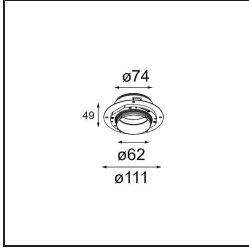

Datum
Klant
Project
Soort

Tetrix Oblique 62 1x IP55 LED 3000K Medium DE White Matt

Specificaties

Materiaal	13512238
Type Lichtbron	LED
LED type	BRIDGELUX V8G8
LED technologie	Led-COB
CRI	Min. 90
Kleurtemperatuur	3000K
Levensduur	L80B20 bij 50.000 Uur
Lamp inbegrepen	Ja
Aantal Lichtbronnen	1
CIE-fluxcode	98 99 100 100 97
Binning (SDCM)	2
Lichtrichting	Omlaag
Optisch	Collimator
Gemeten gradenbundel (°)	24,9
Ingangsspanning	Aandrijving Gelijkstroom Vereist
Elektriciteitsklasse	III
IP-klasse	55
Gloeidraadtest (°C)	850
Binnen/Buiten	Binnen
Toepassing	Plafond, Wand
Inbouwopening (mm)	ø68 for Frame Recessed; ø89 for Frame Recessed TrimLess
Montagediepte (mm)	110,0
Verstelbaarheid	Not Applicable
Afstand tot Verlicht Voorwerp (m)	0,1
Primaire Kleur & Primaire Afwerking	Wit, Mat
Brutogewicht (g)	148,0
Stroom driver (mA)	350 500
Forward voltage (Vf)	14,2 14,4
Connected load (W)	5,0 7,2
Geleverde lumen (lm)	511 692
Efficiëntie (lm/W)	102 96
UGR	16 17
Opmerking	<ul style="list-style-type: none"> • Tetrix Frame niet inbegrepen • Dit is geen compleet product. Tetrix Frame systeem vereist. • Dit is geen compleet product. Tetrix Frame systeem vereist.

TM30 & CRI Diagrammen

Lichtspreading & Stralingsdiagram

Diagrammen

Optische Accessoires

- 13515032** Snoot Ø32mm black struc
- 13515038** Snoot Ø32mm white matt

- 13515132** Honeycomb Ø33mm black struc

- 13515232** LC Ø44mm black struc
- 13515238** LC Ø44mm white matt

Installatie Accessoires

- 13515430** Recessed ring Ø62

- 13515530** Concrete kit 150x150 - Ø62

13515630 Concrete ring Ø62 for standard concrete boxes

12293230 Gypkit trimless 150x150 - Ø62

12293330 Gypkit trimless 300x150 - 2x Ø62