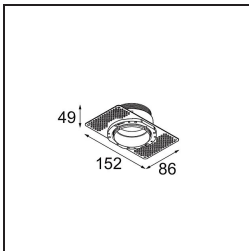

Datum
Klant
Project
Soort

Tetrix Oblique 62 1x IP55 LED 3000K Medium DE White Matt

Specificaties

Materiaal	13512238
Type Lichtbron	LED
LED type	BRIDGELUX V8G8
LED technologie	Led-COB
CRI	Min. 90
Kleurtemperatuur	3000K
Levensduur	L80B20 bij 50.000 Uur
Lamp inbegrepen	Ja
Aantal Lichtbronnen	1
CIE-fluxcode	98 99 100 100 97
Binning (SDCM)	2
Lichtrichting	Omlaag
Optisch	Collimator
Gemeten gradenbundel (°)	24,9
Ingangsspanning	Aandrijving Gelijkstroom Vereist
Elektriciteitsklasse	III
IP-klasse	55
Gloeidraadtest (°C)	850
Binnen/Buiten	Binnen
Toepassing	Plafond, Wand
Inbouwopening (mm)	ø68 for Frame Recessed; ø89 for Frame Recessed TrimLess
Montagediepte (mm)	110,0
Verstelbaarheid	Not Applicable
Afstand tot Verlicht Voorwerp (m)	0,1
Primaire Kleur & Primaire Afwerking	Wit, Mat
Brutogewicht (g)	148,0
Stroom driver (mA)	350 500
Forward voltage (Vf)	14,2 14,4
Connected load (W)	5,0 7,2
Geleverde lumen (lm)	511 692
Efficiëntie (lm/W)	102 96
UGR	16 17
Opmerking	<ul style="list-style-type: none"> • Tetrix Frame niet inbegrepen • Dit is geen compleet product. Tetrix Frame systeem vereist. • Dit is geen compleet product. Tetrix Frame systeem vereist.

TM30 & CRI Diagrammen

Lichtspreading & Stralingsdiagram

Diagrammen

Optische Accessoires

- 13515032** Snoot Ø32mm black struc
- 13515038** Snoot Ø32mm white matt

- 13515132** Honeycomb Ø33mm black struc

- 13515232** LC Ø44mm black struc
- 13515238** LC Ø44mm white matt

Installatie Accessoires

- 13515430** Recessed ring Ø62

- 13515530** Concrete kit 150x150 - Ø62

13515630 Concrete ring Ø62 for standard concrete boxes

12293230 Gypkit trimless 150x150 - Ø62

12293330 Gypkit trimless 300x150 - 2x Ø62