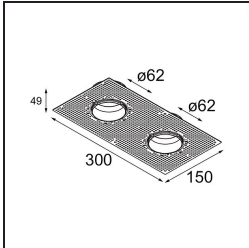

TM30 & CRI Diagrammen

Lichtspreading & Stralingsdiagram

Diagrammen

Optische Accessoires

- 13515032** Snoot Ø32mm black struc
- 13515038** Snoot Ø32mm white matt

- 13515132** Honeycomb Ø33mm black struc

- 13515232** LC Ø44mm black struc
- 13515238** LC Ø44mm white matt

Installatie Accessoires

- 13515430** Recessed ring Ø62

- 13515530** Concrete kit 150x150 - Ø62

13515630 Concrete ring Ø62 for standard concrete boxes

12293230 Gypkit trimless 150x150 - Ø62

12293330 Gypkit trimless 300x150 - 2x Ø62