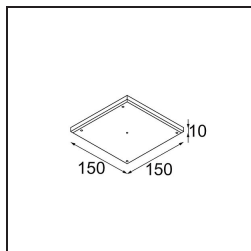

12292630 Gypsum fibreboard 150x150