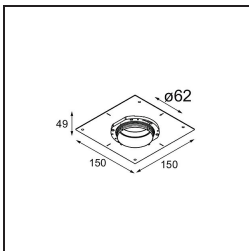

Datum
Klant
Project
Soort

Tetrix Oblique 62 1x IP55 LED 3000K Medium DE White Matt

Specificaties

Materiaal	13512238
Type Lichtbron	LED
LED type	BRIDGELUX V8G8
LED technologie	Led-COB
CRI	Min. 90
Kleurtemperatuur	3000K
Levensduur	L80B20 bij 50.000 Uur
Lamp inbegrepen	Ja
Aantal Lichtbronnen	1
CIE-fluxcode	98 99 100 100 97
Binning (SDCM)	2
Lichtrichting	Omlaag
Optisch	Collimator
Gemeten gradenbundel (°)	24,9
Ingangsspanning	Aandrijving Gelijkstroom Vereist
Elektriciteitsklasse	III
IP-klasse	55
Gloeidraadtest (°C)	850
Binnen/Buiten	Binnen
Toepassing	Plafond, Wand
Inbouwopening (mm)	ø68 for Frame Recessed; ø89 for Frame Recessed TrimLess
Montagediepte (mm)	110,0
Verstelbaarheid	Not Applicable
Afstand tot Verlicht Voorwerp (m)	0,1
Primaire Kleur & Primaire Afwerking	Wit, Mat
Brutogewicht (g)	148,0
Stroom driver (mA)	350 500
Forward voltage (Vf)	14,2 14,4
Connected load (W)	5,0 7,2
Geleverde lumen (lm)	511 692
Efficiëntie (lm/W)	102 96
UGR	16 17
Opmerking	<ul style="list-style-type: none"> • Tetrix Frame niet inbegrepen • Dit is geen compleet product. Tetrix Frame systeem vereist. • Dit is geen compleet product. Tetrix Frame systeem vereist.

TM30 & CRI Diagrammen

Lichtspreading & Stralingsdiagram

Diagrammen

Optische Accessoires

- 13515032** Snoot Ø32mm black struc
- 13515038** Snoot Ø32mm white matt

- 13515132** Honeycomb Ø33mm black struc

- 13515232** LC Ø44mm black struc
- 13515238** LC Ø44mm white matt

Installatie Accessoires

- 13515430** Recessed ring Ø62

- 13515530** Concrete kit 150x150 - Ø62

13515630 Concrete ring Ø62 for standard concrete boxes

12293230 Gypkit trimless 150x150 - Ø62

12293330 Gypkit trimless 300x150 - 2x Ø62