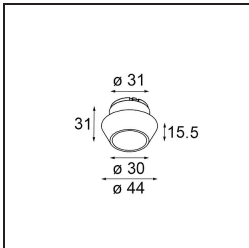

Datum
Klant
Project
Soort

Tetrix Straight 62 1x IP55 LED 2700K Flood DE White Matt

Specificaties

Materiaal	13511138
Type Lichtbron	LED
LED type	BRIDGELUX V8G8
LED technologie	Led-COB
CRI	Min. 90
Kleurtemperatuur	2700K
Levensduur	L80B20 bij 50.000 Uur
Lamp inbegrepen	Ja
Aantal Lichtbronnen	1
CIE-fluxcode	97 99 99 100 98
Binning (SDCM)	2
Lichtrichting	Omlaag
Optisch	Collimator
Gemeten gradenbundel (°)	39,2
Ingangsspanning	Aandrijving Gelijkstroom Vereist
Elektriciteitsklasse	III
IP-klasse	55
Gloeidraadtest (°C)	850
Binnen/Buiten	Binnen
Toepassing	Plafond, Wand
Inbouwopening (mm)	ø68 for Frame Recessed; ø89 for Frame Recessed TrimLess
Montagediepte (mm)	110,0
Verstelbaarheid	Not Applicable
Afstand tot Verlicht Voorwerp (m)	0,1
Primaire Kleur & Primaire Afwerking	Wit, Mat
Brutogewicht (g)	146,0
Stroom driver (mA)	350 500
Forward voltage (Vf)	14,2 14,4
Connected load (W)	5,0 7,2
Geleverde lumen (lm)	504 680
Efficiëntie (lm/W)	100 95
UGR	18 19
Opmerking	<ul style="list-style-type: none"> • Tetrix Frame niet inbegrepen • Dit is geen compleet product. Tetrix Frame systeem vereist. • Dit is geen compleet product. Tetrix Frame systeem vereist.

TM30 & CRI Diagrammen

Lichtspreading & Stralingsdiagram

Diagrammen

Optische Accessoires

13515132 Honeycomb Ø33mm black struc

13515038 Snoot Ø32mm white matt
13515032 Snoot Ø32mm black struc

13515232 LC Ø44mm black struc
13515238 LC Ø44mm white matt

13515332 LC Ø64mm black struc
13515338 LC Ø64mm white matt

Installatie Accessoires

13515530 Concrete kit 150x150 - Ø62

13515630 Concrete ring Ø62 for standard concrete boxes

13515430 Recessed ring Ø62

12293230 Gypkit trimless 150x150 - Ø62