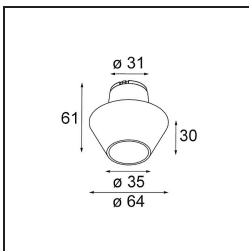

Datum
Klant
Project
Soort

Tetrix Straight 62 1x IP55 LED 2700K Flood DE White Matt

Specificaties

Materiaal	13511138
Type Lichtbron	LED
LED type	BRIDGELUX V8G8
LED technologie	Led-COB
CRI	Min. 90
Kleurtemperatuur	2700K
Levensduur	L80B20 bij 50.000 Uur
Lamp inbegrepen	Ja
Aantal Lichtbronnen	1
CIE-fluxcode	97 99 99 100 98
Binning (SDCM)	2
Lichtrichting	Omlaag
Optisch	Collimator
Gemeten gradenbundel (°)	39,2
Ingangsspanning	Aandrijving Gelijkstroom Vereist
Elektriciteitsklasse	III
IP-klasse	55
Gloeidraadtest (°C)	850
Binnen/Buiten	Binnen
Toepassing	Plafond, Wand
Inbouwopening (mm)	ø68 for Frame Recessed; ø89 for Frame Recessed TrimLess
Montagediepte (mm)	110,0
Verstelbaarheid	Not Applicable
Afstand tot Verlicht Voorwerp (m)	0,1
Primaire Kleur & Primaire Afwerking	Wit, Mat
Brutogewicht (g)	146,0
Stroom driver (mA)	350 500
Forward voltage (Vf)	14,2 14,4
Connected load (W)	5,0 7,2
Geleverde lumen (lm)	504 680
Efficiëntie (lm/W)	100 95
UGR	18 19
Opmerking	<ul style="list-style-type: none"> • Tetrix Frame niet inbegrepen • Dit is geen compleet product. Tetrix Frame systeem vereist. • Dit is geen compleet product. Tetrix Frame systeem vereist.

TM30 & CRI Diagrammen

Lichtspreading & Stralingsdiagram

Diagrammen

Optische Accessoires

13515132 Honeycomb Ø33mm black struc

13515038 Snoot Ø32mm white matt
13515032 Snoot Ø32mm black struc

13515232 LC Ø44mm black struc
13515238 LC Ø44mm white matt