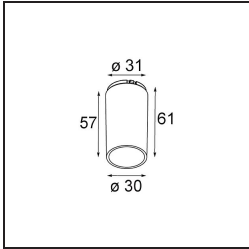

Datum
Klant
Project
Soort

Tetrix Straight 62 1x IP55 LED 2700K Flood DE White Matt

Specificaties

Materiaal	13511138
Type Lichtbron	LED
LED type	BRIDGELUX V8G8
LED technologie	Led-COB
CRI	Min. 90
Kleurtemperatuur	2700K
Levensduur	L80B20 bij 50.000 Uur
Lamp inbegrepen	Ja
Aantal Lichtbronnen	1
CIE-fluxcode	97 99 99 100 98
Binning (SDCM)	2
Lichtrichting	Omlaag
Optisch	Collimator
Gemeten gradenbundel (°)	39,2
Ingangsspanning	Aandrijving Gelijkstroom Vereist
Elektriciteitsklasse	III
IP-klasse	55
Gloeidraadtest (°C)	850
Binnen/Buiten	Binnen
Toepassing	Plafond, Wand
Inbouwopening (mm)	ø68 for Frame Recessed; ø89 for Frame Recessed TrimLess
Montagediepte (mm)	110,0
Verstelbaarheid	Not Applicable
Afstand tot Verlicht Voorwerp (m)	0,1
Primaire Kleur & Primaire Afwerking	Wit, Mat
Brutogewicht (g)	146,0
Stroom driver (mA)	350 500
Forward voltage (Vf)	14,2 14,4
Connected load (W)	5,0 7,2
Geleverde lumen (lm)	504 680
Efficiëntie (lm/W)	100 95
UGR	18 19
Opmerking	<ul style="list-style-type: none"> • Tetrix Frame niet inbegrepen • Dit is geen compleet product. Tetrix Frame systeem vereist. • Dit is geen compleet product. Tetrix Frame systeem vereist.

TM30 & CRI Diagrammen

Lichtspreading & Stralingsdiagram

Diagrammen

Optische Accessoires

13515132 Honeycomb Ø33mm black struc

13515038 Snoot Ø32mm white matt
13515032 Snoot Ø32mm black struc

13515232 LC Ø44mm black struc
13515238 LC Ø44mm white matt

13515332 LC Ø64mm black struc
13515338 LC Ø64mm white matt

Installatie Accessoires

13515530 Concrete kit 150x150 - Ø62

13515630 Concrete ring Ø62 for standard concrete boxes

13515430 Recessed ring Ø62

12293230 Gypkit trimless 150x150 - Ø62