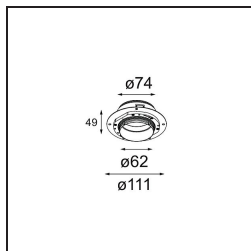

Datum
Klant
Project
Soort

Tetrix Straight 62 1x IP55 LED 2700K Flood DE White Matt

Specificaties

Materiaal	13511138
Type Lichtbron	LED
LED type	BRIDGELUX V8G8
LED technologie	Led-COB
CRI	Min. 90
Kleurtemperatuur	2700K
Levensduur	L80B20 bij 50.000 Uur
Lamp inbegrepen	Ja
Aantal Lichtbronnen	1
CIE-fluxcode	97 99 99 100 98
Binning (SDCM)	2
Lichtrichting	Omlaag
Optisch	Collimator
Gemeten gradenbundel (°)	39,2
Ingangsspanning	Aandrijving Gelijkstroom Vereist
Elektriciteitsklasse	III
IP-klasse	55
Gloeidraadtest (°C)	850
Binnen/Buiten	Binnen
Toepassing	Plafond, Wand
Inbouwopening (mm)	ø68 for Frame Recessed; ø89 for Frame Recessed TrimLess
Montagediepte (mm)	110,0
Verstelbaarheid	Not Applicable
Afstand tot Verlicht Voorwerp (m)	0,1
Primaire Kleur & Primaire Afwerking	Wit, Mat
Brutogewicht (g)	146,0
Stroom driver (mA)	350 500
Forward voltage (Vf)	14,2 14,4
Connected load (W)	5,0 7,2
Geleverde lumen (lm)	504 680
Efficiëntie (lm/W)	100 95
UGR	18 19
Opmerking	<ul style="list-style-type: none"> • Tetrix Frame niet inbegrepen • Dit is geen compleet product. Tetrix Frame systeem vereist. • Dit is geen compleet product. Tetrix Frame systeem vereist.

TM30 & CRI Diagrammen

Lichtspreading & Stralingsdiagram

Diagrammen

Optische Accessoires

13515132 Honeycomb Ø33mm black struc

13515038 Snoot Ø32mm white matt
13515032 Snoot Ø32mm black struc

13515232 LC Ø44mm black struc
13515238 LC Ø44mm white matt

13515332 LC Ø64mm black struc
13515338 LC Ø64mm white matt

Installatie Accessoires

13515530 Concrete kit 150x150 - Ø62

13515630 Concrete ring Ø62 for standard concrete boxes

13515430 Recessed ring Ø62

12293230 Gypkit trimless 150x150 - Ø62