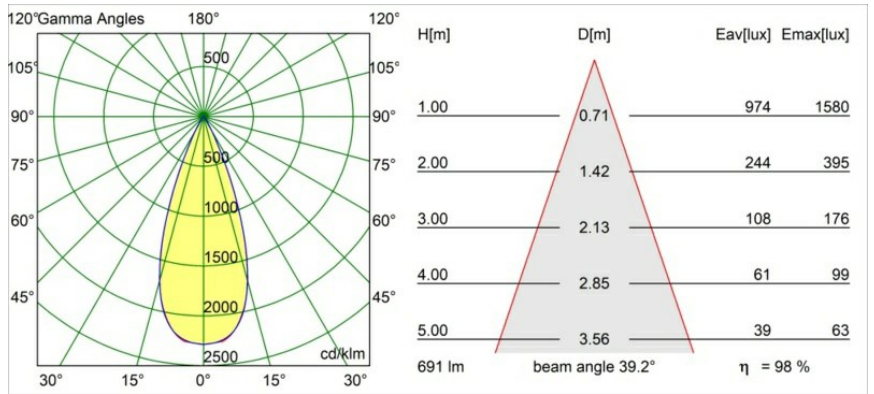

Lichtspreading & Stralingsdiagram