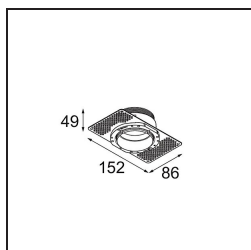

Datum
Klant
Project
Soort

Tetrix Straight 62 1x IP55 LED 2700K Flood DE White Matt

Specificaties

Materiaal	13511138
Type Lichtbron	LED
LED type	BRIDGELUX V8G8
LED technologie	Led-COB
CRI	Min. 90
Kleurtemperatuur	2700K
Levensduur	L80B20 bij 50.000 Uur
Lamp inbegrepen	Ja
Aantal Lichtbronnen	1
CIE-fluxcode	97 99 99 100 98
Binning (SDCM)	2
Lichtrichting	Omlaag
Optisch	Collimator
Gemeten gradenbundel (°)	39,2
Ingangsspanning	Aandrijving Gelijkstroom Vereist
Elektriciteitsklasse	III
IP-klasse	55
Gloeidraadtest (°C)	850
Binnen/Buiten	Binnen
Toepassing	Plafond, Wand
Inbouwopening (mm)	ø68 for Frame Recessed; ø89 for Frame Recessed TrimLess
Montagediepte (mm)	110,0
Verstelbaarheid	Not Applicable
Afstand tot Verlicht Voorwerp (m)	0,1
Primaire Kleur & Primaire Afwerking	Wit, Mat
Brutogewicht (g)	146,0
Stroom driver (mA)	350 500
Forward voltage (Vf)	14,2 14,4
Connected load (W)	5,0 7,2
Geleverde lumen (lm)	504 680
Efficiëntie (lm/W)	100 95
UGR	18 19
Opmerking	<ul style="list-style-type: none"> • Tetrix Frame niet inbegrepen • Dit is geen compleet product. Tetrix Frame systeem vereist. • Dit is geen compleet product. Tetrix Frame systeem vereist.

TM30 & CRI Diagrammen

Lichtspreading & Stralingsdiagram

Diagrammen

Optische Accessoires

13515132 Honeycomb Ø33mm black struc

13515038 Snoot Ø32mm white matt
13515032 Snoot Ø32mm black struc

13515232 LC Ø44mm black struc
13515238 LC Ø44mm white matt

13515332 LC Ø64mm black struc
13515338 LC Ø64mm white matt

Installatie Accessoires

13515530 Concrete kit 150x150 - Ø62

13515630 Concrete ring Ø62 for standard concrete boxes

13515430 Recessed ring Ø62

12293230 Gypkit trimless 150x150 - Ø62