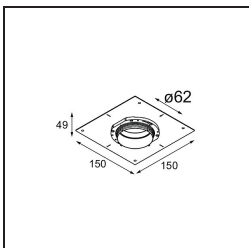

Datum
Klant
Project
Soort

Tetrix Straight 62 1x IP55 LED 2700K Flood DE White Matt

Specificaties

Materiaal	13511138
Type Lichtbron	LED
LED type	BRIDGELUX V8G8
LED technologie	Led-COB
CRI	Min. 90
Kleurtemperatuur	2700K
Levensduur	L80B20 bij 50.000 Uur
Lamp inbegrepen	Ja
Aantal Lichtbronnen	1
CIE-fluxcode	97 99 99 100 98
Binning (SDCM)	2
Lichtrichting	Omlaag
Optisch	Collimator
Gemeten gradenbundel (°)	39,2
Ingangsspanning	Aandrijving Gelijkstroom Vereist
Elektriciteitsklasse	III
IP-klasse	55
Gloeidraadtest (°C)	850
Binnen/Buiten	Binnen
Toepassing	Plafond, Wand
Inbouwopening (mm)	ø68 for Frame Recessed; ø89 for Frame Recessed TrimLess
Montagediepte (mm)	110,0
Verstelbaarheid	Not Applicable
Afstand tot Verlicht Voorwerp (m)	0,1
Primaire Kleur & Primaire Afwerking	Wit, Mat
Brutogewicht (g)	146,0
Stroom driver (mA)	350 500
Forward voltage (Vf)	14,2 14,4
Connected load (W)	5,0 7,2
Geleverde lumen (lm)	504 680
Efficiëntie (lm/W)	100 95
UGR	18 19
Opmerking	<ul style="list-style-type: none"> • Tetrix Frame niet inbegrepen • Dit is geen compleet product. Tetrix Frame systeem vereist. • Dit is geen compleet product. Tetrix Frame systeem vereist.

TM30 & CRI Diagrammen

Lichtspreading & Stralingsdiagram

Diagrammen

Optische Accessoires

13515132 Honeycomb Ø33mm black struc

13515038 Snoot Ø32mm white matt
13515032 Snoot Ø32mm black struc

13515232 LC Ø44mm black struc
13515238 LC Ø44mm white matt

13515332 LC Ø64mm black struc
13515338 LC Ø64mm white matt

Installatie Accessoires

13515530 Concrete kit 150x150 - Ø62

13515630 Concrete ring Ø62 for standard concrete boxes

13515430 Recessed ring Ø62

12293230 Gypkit trimless 150x150 - Ø62