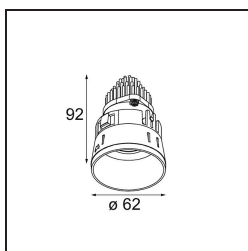

Datum
Klant
Project
Soort

Tetrix Straight 62 1x IP55 LED 2700K Flood DE White Matt

Specificaties

Materiaal	13511138
Type Lichtbron	LED
LED type	BRIDGELUX V8G8
LED technologie	Led-COB
CRI	Min. 90
Kleurtemperatuur	2700K
Levensduur	L80B20 bij 50.000 Uur
Lamp inbegrepen	Ja
Aantal Lichtbronnen	1
CIE-fluxcode	97 99 99 100 98
Binning (SDCM)	2
Lichtrichting	Omlaag
Optisch	Collimator
Gemeten gradenbundel (°)	39,2
Ingangsspanning	Aandrijving Gelijkstroom Vereist
Elektriciteitsklasse	III
IP-klasse	55
Gloeidraadtest (°C)	850
Binnen/Buiten	Binnen
Toepassing	Plafond, Wand
Inbouwopening (mm)	ø68 for Frame Recessed; ø89 for Frame Recessed TrimLess
Montagediepte (mm)	110,0
Verstelbaarheid	Not Applicable
Afstand tot Verlicht Voorwerp (m)	0,1
Primaire Kleur & Primaire Afwerking	Wit, Mat
Brutogewicht (g)	146,0
Stroom driver (mA)	350 500
Forward voltage (Vf)	14,2 14,4
Connected load (W)	5,0 7,2
Geleverde lumen (lm)	504 680
Efficiëntie (lm/W)	100 95
UGR	18 19
Opmerking	<ul style="list-style-type: none"> • Tetrix Frame niet inbegrepen • Dit is geen compleet product. Tetrix Frame systeem vereist. • Dit is geen compleet product. Tetrix Frame systeem vereist.

TM30 & CRI Diagrammen

Lichtspreading & Stralingsdiagram

Diagrammen

Optische Accessoires

13515132 Honeycomb Ø33mm black struc

13515038 Snoot Ø32mm white matt
13515032 Snoot Ø32mm black struc

13515232 LC Ø44mm black struc
13515238 LC Ø44mm white matt

13515332 LC Ø64mm black struc
13515338 LC Ø64mm white matt

Installatie Accessoires

13515530 Concrete kit 150x150 - Ø62

13515630 Concrete ring Ø62 for standard concrete boxes

13515430 Recessed ring Ø62

12293230 Gypkit trimless 150x150 - Ø62