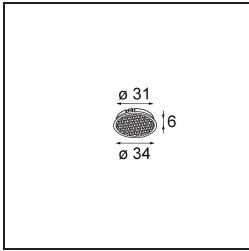

Datum
Klant
Project
Soort

Tetrix Straight 62 1x IP55 LED 2700K Flood DE White Matt

Specificaties

Materiaal	13511138
Type Lichtbron	LED
LED type	BRIDGELUX V8G8
LED technologie	Led-COB
CRI	Min. 90
Kleurtemperatuur	2700K
Levensduur	L80B20 bij 50.000 Uur
Lamp inbegrepen	Ja
Aantal Lichtbronnen	1
CIE-fluxcode	97 99 99 100 98
Binning (SDCM)	2
Lichtrichting	Omlaag
Optisch	Collimator
Gemeten gradenbundel (°)	39,2
Ingangsspanning	Aandrijving Gelijkstroom Vereist
Elektriciteitsklasse	III
IP-klasse	55
Gloeidraadtest (°C)	850
Binnen/Buiten	Binnen
Toepassing	Plafond, Wand
Inbouwopening (mm)	ø68 for Frame Recessed; ø89 for Frame Recessed TrimLess
Montagediepte (mm)	110,0
Verstelbaarheid	Not Applicable
Afstand tot Verlicht Voorwerp (m)	0,1
Primaire Kleur & Primaire Afwerking	Wit, Mat
Brutogewicht (g)	146,0
Stroom driver (mA)	350 500
Forward voltage (Vf)	14,2 14,4
Connected load (W)	5,0 7,2
Geleverde lumen (lm)	504 680
Efficiëntie (lm/W)	100 95
UGR	18 19
Opmerking	<ul style="list-style-type: none"> • Tetrix Frame niet inbegrepen • Dit is geen compleet product. Tetrix Frame systeem vereist. • Dit is geen compleet product. Tetrix Frame systeem vereist.

TM30 & CRI Diagrammen

Lichtspreading & Stralingsdiagram

Diagrammen

Optische Accessoires

13515132 Honeycomb Ø33mm black struc

13515038 Snoot Ø32mm white matt
13515032 Snoot Ø32mm black struc

13515232 LC Ø44mm black struc
13515238 LC Ø44mm white matt