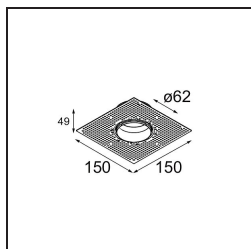

Datum
Klant
Project
Soort

Tetrix Straight 62 1x IP55 LED 2700K Flood DE White Matt

Specificaties

Materiaal	13511138
Type Lichtbron	LED
LED type	BRIDGELUX V8G8
LED technologie	Led-COB
CRI	Min. 90
Kleurtemperatuur	2700K
Levensduur	L80B20 bij 50.000 Uur
Lamp inbegrepen	Ja
Aantal Lichtbronnen	1
CIE-fluxcode	97 99 99 100 98
Binning (SDCM)	2
Lichtrichting	Omlaag
Optisch	Collimator
Gemeten gradenbundel (°)	39,2
Ingangsspanning	Aandrijving Gelijkstroom Vereist
Elektriciteitsklasse	III
IP-klasse	55
Gloeidraadtest (°C)	850
Binnen/Buiten	Binnen
Toepassing	Plafond, Wand
Inbouwopening (mm)	ø68 for Frame Recessed; ø89 for Frame Recessed TrimLess
Montagediepte (mm)	110,0
Verstelbaarheid	Not Applicable
Afstand tot Verlicht Voorwerp (m)	0,1
Primaire Kleur & Primaire Afwerking	Wit, Mat
Brutogewicht (g)	146,0
Stroom driver (mA)	350 500
Forward voltage (Vf)	14,2 14,4
Connected load (W)	5,0 7,2
Geleverde lumen (lm)	504 680
Efficiëntie (lm/W)	100 95
UGR	18 19
Opmerking	<ul style="list-style-type: none"> • Tetrix Frame niet inbegrepen • Dit is geen compleet product. Tetrix Frame systeem vereist. • Dit is geen compleet product. Tetrix Frame systeem vereist.

TM30 & CRI Diagrammen

Lichtspreading & Stralingsdiagram

Diagrammen

Optische Accessoires

13515132 Honeycomb Ø33mm black struc

13515038 Snoot Ø32mm white matt
13515032 Snoot Ø32mm black struc

13515232 LC Ø44mm black struc
13515238 LC Ø44mm white matt

13515332 LC Ø64mm black struc
13515338 LC Ø64mm white matt

Installatie Accessoires

13515530 Concrete kit 150x150 - Ø62

13515630 Concrete ring Ø62 for standard concrete boxes

13515430 Recessed ring Ø62

12293230 Gypkit trimless 150x150 - Ø62