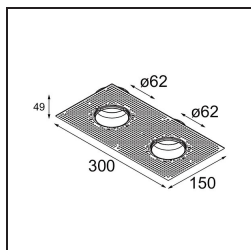

Datum
Klant
Project
Soort

Tetrix Straight 62 1x IP55 LED 2700K Flood DE White Matt

Specificaties

Materiaal	13511138
Type Lichtbron	LED
LED type	BRIDGELUX V8G8
LED technologie	Led-COB
CRI	Min. 90
Kleurtemperatuur	2700K
Levensduur	L80B20 bij 50.000 Uur
Lamp inbegrepen	Ja
Aantal Lichtbronnen	1
CIE-fluxcode	97 99 99 100 98
Binning (SDCM)	2
Lichtrichting	Omlaag
Optisch	Collimator
Gemeten gradenbundel (°)	39,2
Ingangsspanning	Aandrijving Gelijkstroom Vereist
Elektriciteitsklasse	III
IP-klasse	55
Gloeidraadtest (°C)	850
Binnen/Buiten	Binnen
Toepassing	Plafond, Wand
Inbouwopening (mm)	ø68 for Frame Recessed; ø89 for Frame Recessed TrimLess
Montagediepte (mm)	110,0
Verstelbaarheid	Not Applicable
Afstand tot Verlicht Voorwerp (m)	0,1
Primaire Kleur & Primaire Afwerking	Wit, Mat
Brutogewicht (g)	146,0
Stroom driver (mA)	350 500
Forward voltage (Vf)	14,2 14,4
Connected load (W)	5,0 7,2
Geleverde lumen (lm)	504 680
Efficiëntie (lm/W)	100 95
UGR	18 19
Opmerking	<ul style="list-style-type: none"> • Tetrix Frame niet inbegrepen • Dit is geen compleet product. Tetrix Frame systeem vereist. • Dit is geen compleet product. Tetrix Frame systeem vereist.

TM30 & CRI Diagrammen

Lichtspreading & Stralingsdiagram

Diagrammen

Optische Accessoires

13515132 Honeycomb Ø33mm black struc

13515038 Snoot Ø32mm white matt
13515032 Snoot Ø32mm black struc

13515232 LC Ø44mm black struc
13515238 LC Ø44mm white matt

13515332 LC Ø64mm black struc
13515338 LC Ø64mm white matt

Installatie Accessoires

13515530 Concrete kit 150x150 - Ø62

13515630 Concrete ring Ø62 for standard concrete boxes

13515430 Recessed ring Ø62

12293230 Gypkit trimless 150x150 - Ø62